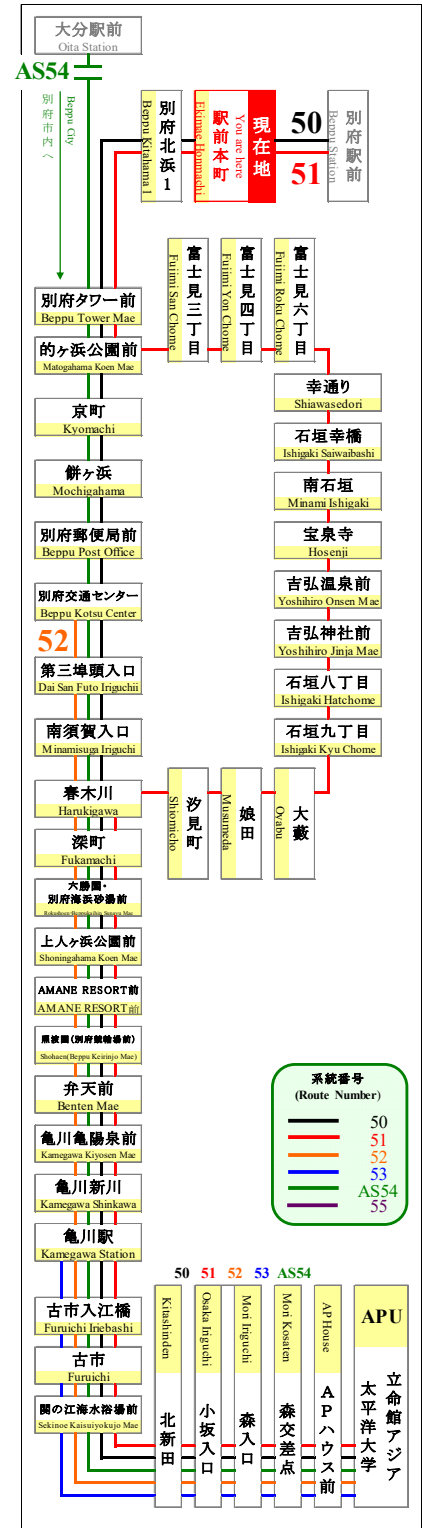

# 時刻表

時刻表の変更にご注意下さい！

2022年8月6日現在

As of August 6, 2022

## 駅前本町

Ekimae Honmachi

### APU線 特別ダイヤ (Special)

「8月6日以降～」

行先	50 APU行 別府交通センター 経由 For APU Via BeppuKotsu Center		51 APU行 石垣八丁目経由 For APU Via Ishigaki		行先
7	36	56	46		7
8	26	56			8
9	26	56	36		9
10	26	56		32	10
11	26	56		27	11
12	26	56		22	12
13	26	56		17	13
14	26	56		06	14
15	26	56		07	15
16	26	56		02	16
17	31	51			17
18	31	51			18
19	11	41			19
20	11	41			20
21	11				21
22	11				22
23					23

## 路線図 Bus Map

バスどこAPU

APU線バスロケーションシステム

感染拡大を防止するためにご協力をお願いします  
Please cooperate to prevent the spread of infection

マスクの着用をお願いします  
Please wear a mask

新型コロナウイルスの影響により、運行スケジュールが変わります。

弊社のホームページにてご確認いただくか、大分交通 別府営業所までお問い合わせください。