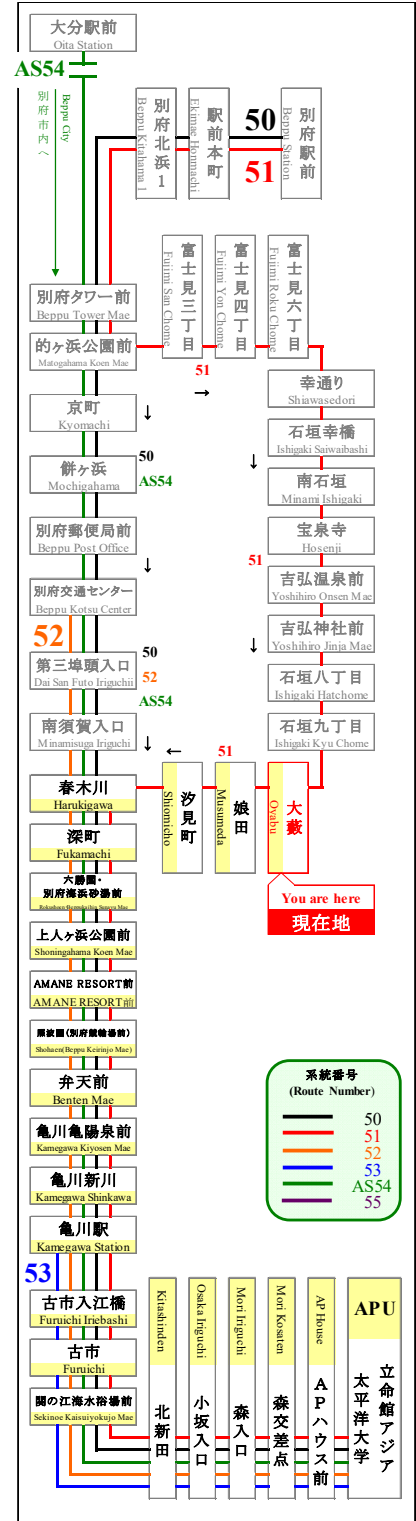

時刻表

時刻表の変更にご注意下さい！

2022年8月6日現在

As of August 6, 2022

大藪

Oyabu

APU線 特別ダイヤ (Special)

「8月6日以降～」

行先	51 APU行 石垣八丁目経由 For APU Via Ishigaki	行先
7		7
8	01	8
9	51	9
10	47	10
11	42	11
12	37	12
13	32	13
14	21	14
15	22	15
16	17	16
17		17
18		18
19		19
20		20
21		21
22		22
23		23

路線図 Bus Map

バスどこAPU

APU線バスロケーションシステム

マスクの着用をお願いします
Please wear a mask

新型コロナウイルスの影響により、運行スケジュールが変わります。

弊社のホームページにてご確認いただくか、大分交通 別府営業所までお問い合わせください。

◆◆◆ お問い合わせ ◆◆◆

大分交通ホームページ

別府営業所 TEL 0977-67-1331