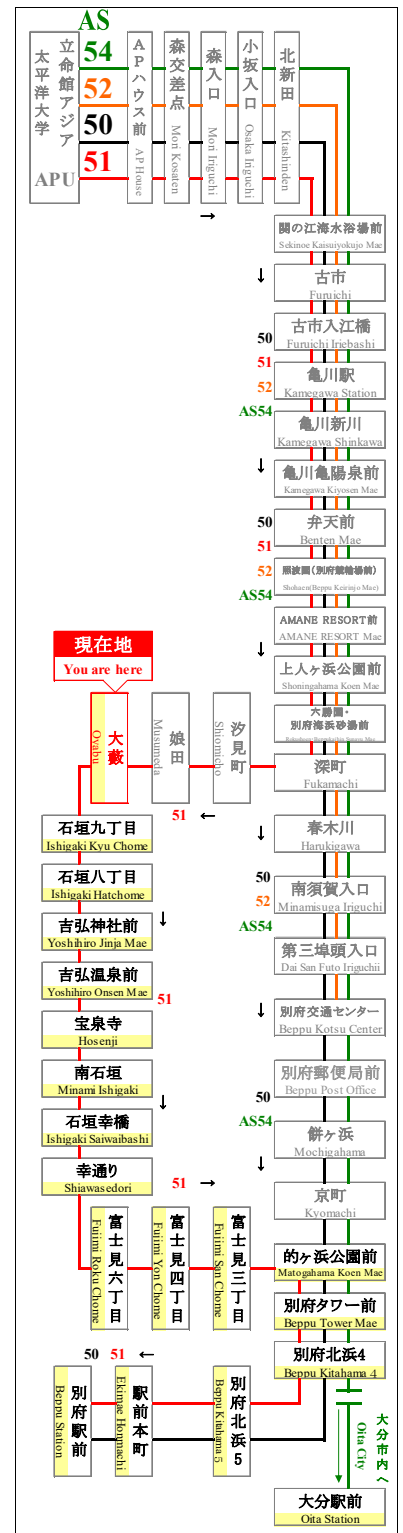

時刻表

時刻表の変更にご注意下さい！

2022年8月6日現在

As of August 6, 2022

大藪

Oyabu

APU線 特別ダイヤ (Special)

「8月6日以降～」

行先	51 別府駅行 石垣八丁目経由 For Beppu Sta. Via Ishigaki	行先
7		7
8		8
9		9
10	56	10
11	54	11
12	39	12
13	39	13
14	36	14
15	31	15
16	29	16
17	14	17
18	16	18
19	16	19
20	09	20
21	14	21
22	09	22
23		23

路線図 Bus Map

バスどこAPU

APU線バスロケーションシステム

感染拡大を防止するためにご協力をお願いします
Please cooperate to prevent the spread of infection

マスクの着用をお願いします
Please wear a mask

新型コロナウイルスの影響により、運行スケジュールが変わります。

弊社のホームページにてご確認いただくか、大分交通 別府営業所までお問い合わせください。

◆◆◆ お問い合わせ ◆◆◆