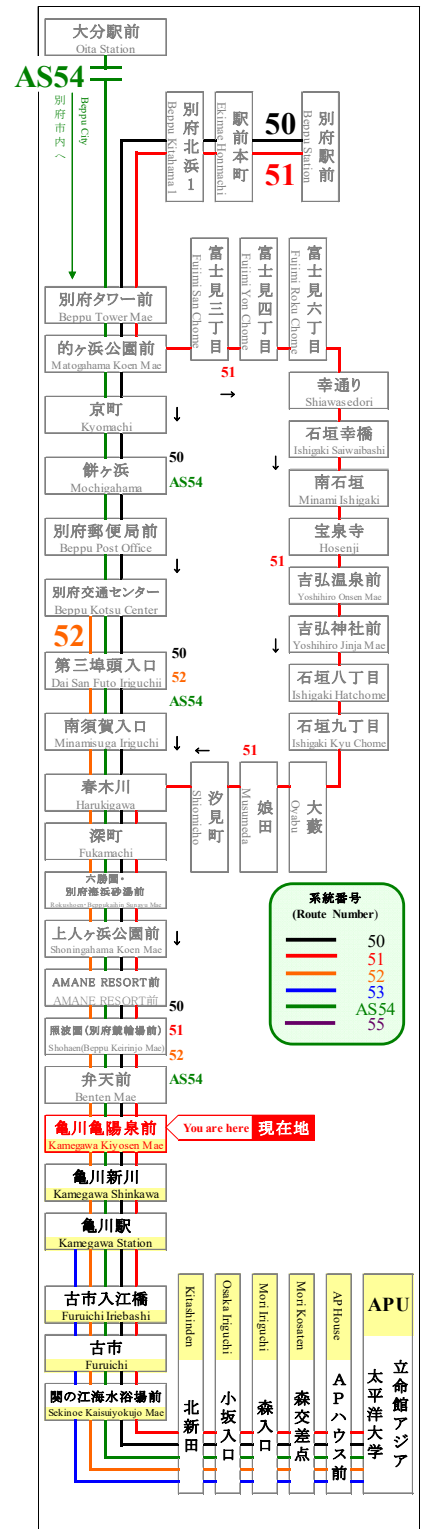

時刻表

時刻表の変更にご注意下さい！

2022年8月6日現在

As of August 6, 2022

亀川亀陽泉前

Kamegawa Kiyosen Mae

APU線 特別ダイヤ (Special)

「8月6日以降～」

行先	50 51 APU行	行先
7	52	7
8	09 12 42	8
9	12 42 59	9
10	12 42 55	10
11	12 42 50	11
12	12 42 45	12
13	12 40 42	13
14	12 29 42	14
15	12 30 42	15
16	12 25 42	16
17	12 47	17
18	07 47	18
19	07 27 57	19
20	27 57	20
21	27	21
22	27	22
23		23

路線図 Bus Map

感染拡大を防止するためにご協力をお願いします

マスクの着用をお願いします
Please wear a mask