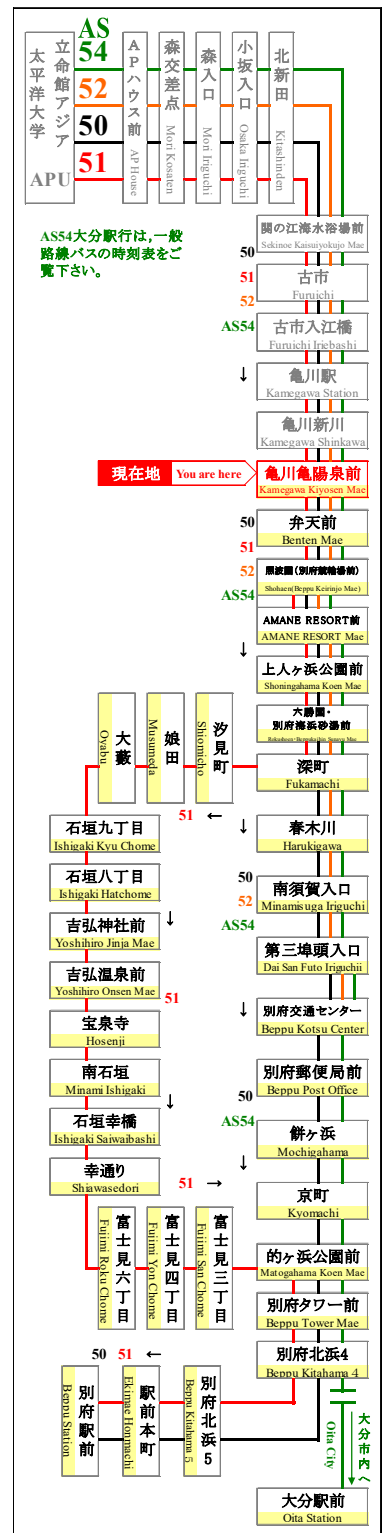

時刻表

時刻表の変更にご注意下さい！

2022年8月6日現在

As of August 6, 2022

亀川亀陽泉前

Kamegawa Kiyosen Mae

APU線 特別ダイヤ (Special)

「8月6日以降～」

行先	50 別府駅行 別府交通センター 経由 For Beppu Sta. Via BeppuKotsu Center		51 別府駅行 石垣八丁目経由 For Beppu Sta. Via Ishigaki		行先
	時刻	時刻	時刻	時刻	
7	26	56			7
8	26	56			8
9	26	56			9
10	26	56		48	10
11	26	56		46	11
12	26	56		31	12
13	26	56		31	13
14	26	56		28	14
15	26	56		23	15
16	26	56		21	16
17	31			06	17
18	01	16	41	08	18
19	16	46		08	19
20	16	46		01	20
21	16	46		06	21
22				01	22
23					23

路線図 Bus Map

バスどこAPU

感染拡大を防止するためにご協力をお願いします
Please cooperate to prevent the spread of infection

マスクの着用をお願いします
Please wear a mask

新型コロナウイルスの影響により、運行スケジュールが変わります。

弊社のホームページにてご確認いただくか、大分交通 別府営業所までお問い合わせください。

◆◆◆ お問い合わせ ◆◆◆