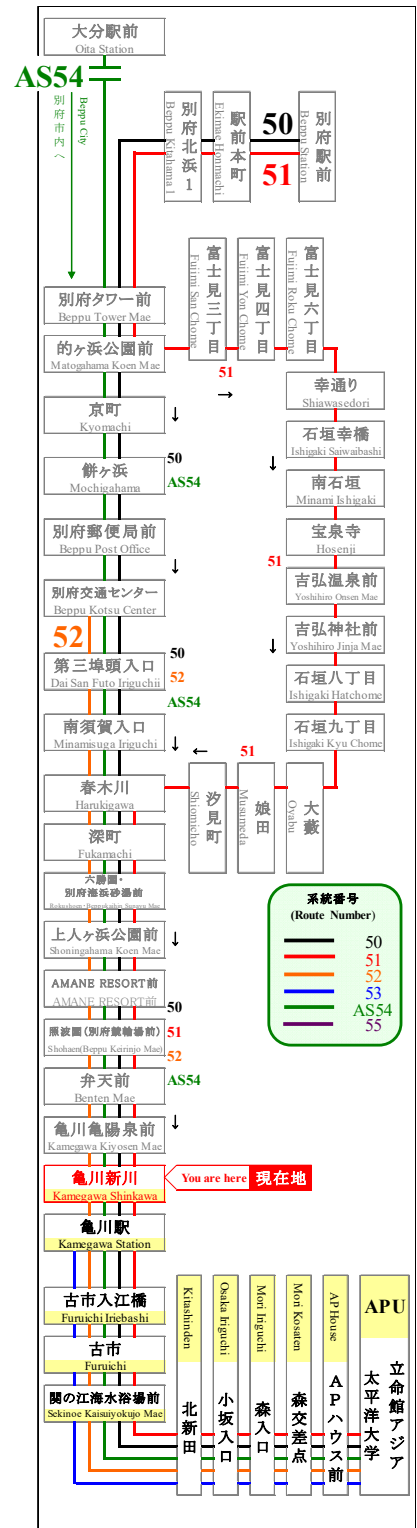

時刻表

時刻表の変更にご注意下さい！

2022年8月6日現在

As of August 6, 2022

亀川新川

Kamegawa Shinkawa

APU線 特別ダイヤ (Special)

「8月6日以降～」

| 行先 | 50 51 APU行 | 行先 |
|----|-------------|----|
| 7 | 53 | 7 |
| 8 | 10 13 43 | 8 |
| 9 | 13 43 | 9 |
| 10 | 00 13 43 56 | 10 |
| 11 | 13 43 51 | 11 |
| 12 | 13 43 46 | 12 |
| 13 | 13 41 43 | 13 |
| 14 | 13 30 43 | 14 |
| 15 | 13 31 43 | 15 |
| 16 | 13 26 43 | 16 |
| 17 | 13 48 | 17 |
| 18 | 08 48 | 18 |
| 19 | 08 28 58 | 19 |
| 20 | 28 58 | 20 |
| 21 | 28 | 21 |
| 22 | 28 | 22 |
| 23 | | 23 |

路線図 Bus Map

バスどこAPU

APU線バスロケーションシステム

感染拡大を防止するためにご協力をお願いします
Please cooperate to prevent the spread of infection

マスクの着用をお願いします
Please wear a mask

新型コロナウイルスの影響により、運行スケジュールが変わります。

弊社のホームページにてご確認いただくか、大分交通 別府営業所までお問い合わせください。