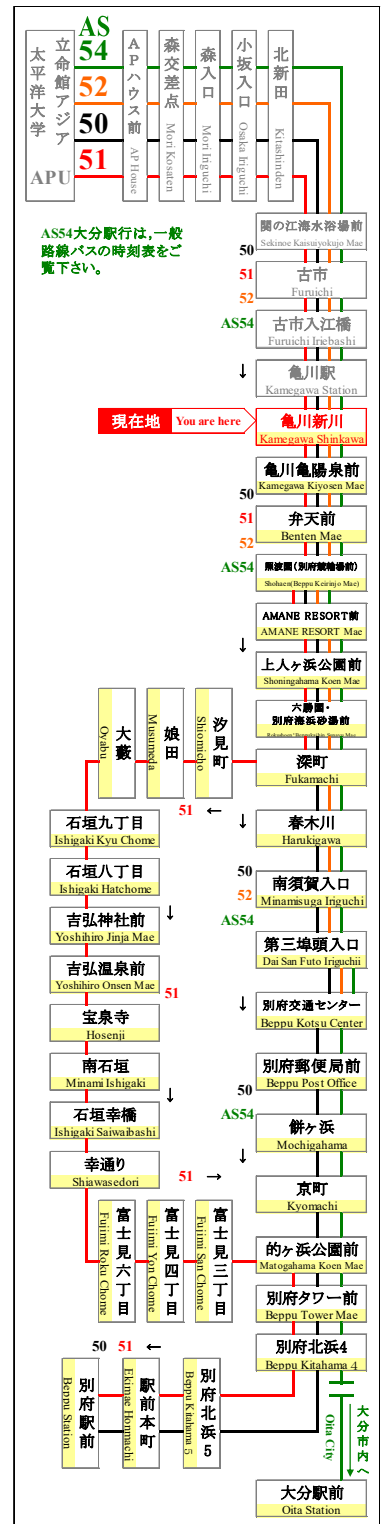

時刻表

時刻表の変更にご注意下さい！

2022年8月6日現在

As of August 6, 2022

亀川新川

Kamegawa Shinkawa

APU線 特別ダイヤ (Special)

「8月6日以降～」

行先	50 別府駅行 別府交通センター 経由 For Beppu Sta. Via BeppuKotsu Center		51 別府駅行 石垣八丁目経由 For Beppu Sta. Via Ishigaki		行先
	出発	到着	出発	到着	
7	25	55			7
8	25	55			8
9	25	55			9
10	25	55		47	10
11	25	55		45	11
12	25	55		30	12
13	25	55		30	13
14	25	55		27	14
15	25	55		22	15
16	25	55		20	16
17	30			05	17
18	00	15 40		07	18
19	15	45		07	19
20	15	45		00	20
21	15	45		05	21
22				00	22
23					23

路線図 Bus Map

APU線バスロケーションシステム

バスどこAPU

感染拡大を防止するためにご協力をお願いします
Please cooperate to prevent the spread of infection

マスクの着用をお願いします
Please wear a mask

新型コロナウイルスの影響により、運行スケジュールが変わります。

弊社のホームページにてご確認いただくか、大分交通 別府営業所までお問い合わせください。