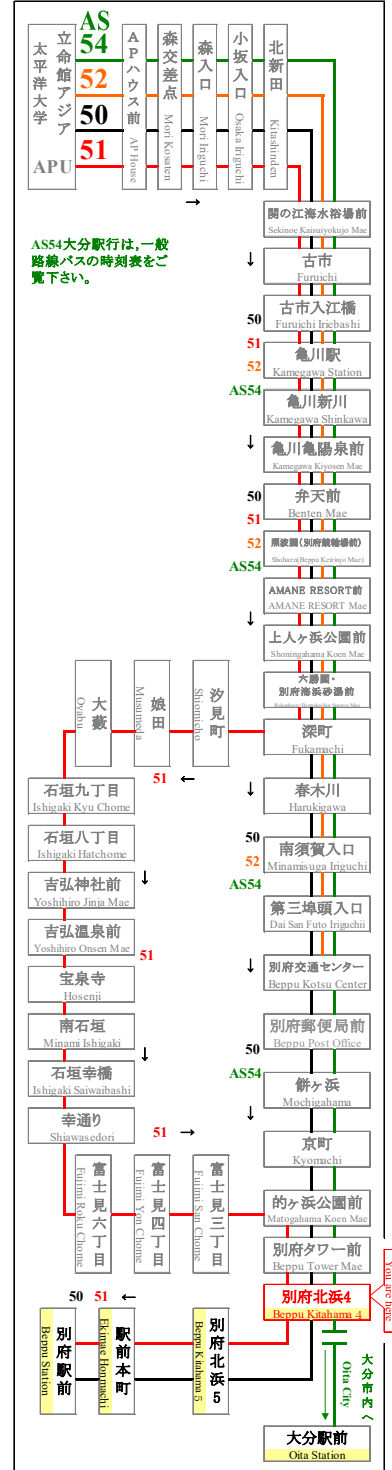

時刻表

時刻表の変更にご注意下さい！

2022年8月6日現在

As of August 6, 2022

別府北浜④

Beppu Kitahama④

APU線 特別ダイヤ (Special)

「8月6日以降～」

行	50 51 別府駅行	行
先	For Beppu Sta.	先
7	39	7
8	09 39	8
9	09 39	9
10	09 39	10
11	08 09 39	11
12	06 09 39 51	12
13	09 39 51	13
14	09 39 48	14
15	09 39 43	15
16	09 39 41	16
17	09 26 44	17
18	14 28 29 54	18
19	28 29 59	19
20	21 29 59	20
21	26 29 59	21
22	21	22
23		23

路線図 Bus Map

バスどこAPU

感染拡大を防止するためにご協力をお願いします
Please cooperate to prevent the spread of infection

マスクの着用をお願いします
Please wear a mask

新型コロナウイルスの影響により、運行スケジュールが変わります。

弊社のホームページにてご確認いただくか、大分交通 別府営業所までお問い合わせください。

◆◆◆ お問い合わせ ◆◆◆