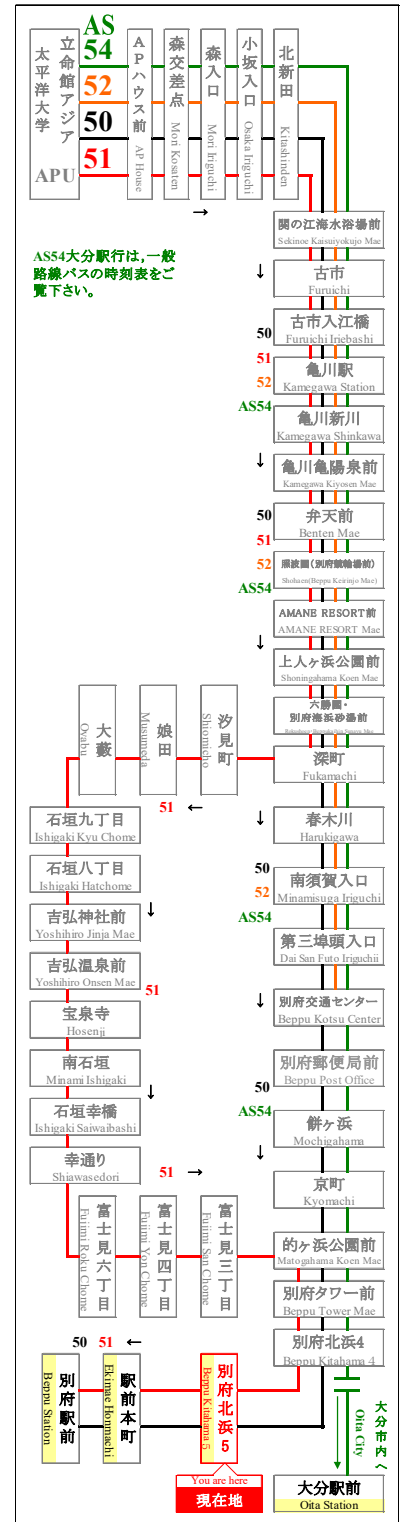

時刻表

時刻表の変更にご注意下さい！

2022年8月6日現在

As of August 6, 2022

別府北浜⑤（銀座街入口）

Beppu Kitahama⑤ (Ginzagai Iriguchi)

APU線 特別ダイヤ (Special)

「8月6日以降～」

行先	時刻	行先
50 51 別府駅行		行
For Beppu Sta.		先
7 40		7
8 10 40		8
9 10 40		9
10 10 40		10
11 09 10 40		11
12 07 10 40 52		12
13 10 40 52		13
14 10 40 49		14
15 10 40 44		15
16 10 40 42		16
17 10 27 45		17
18 15 29 30 55		18
19 29 30		19
20 00 22 30		20
21 00 27 30		21
22 00 22		22
23		23

路線図 Bus Map

APU線バスロケーションシステム

バスどこAPU

感染拡大を防止するためにご協力をお願いします
Please cooperate to prevent the spread of infection

マスクの着用をお願いします
Please wear a mask

新型コロナウイルスの影響により、運行スケジュールが変わります。

弊社のホームページにてご確認いただくか、大分交通 別府営業所までお問い合わせください。