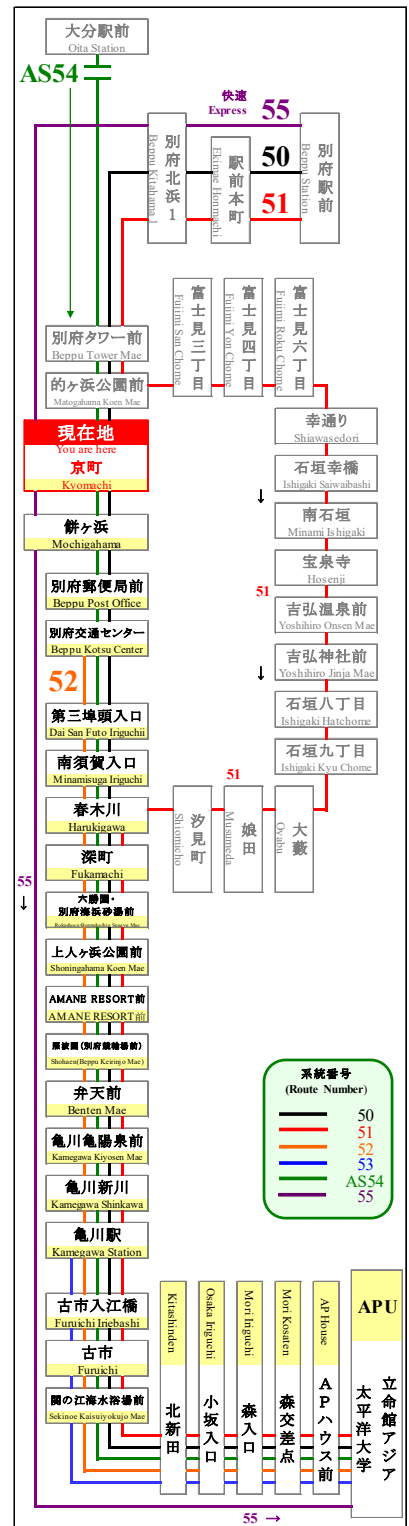

時刻表

時刻表の変更にご注意下さい！

2022年8月6日現在

As of August 6, 2022

京町

Kyomachi

APU線 特別ダイヤ (Special)

「8月6日以降～」

行先	50 APU行 別府交通センター 経由 For APU Via BeppuKotsu Center	行先
7	41	7
8	01 31	8
9	01 31	9
10	01 31	10
11	01 31	11
12	01 31	12
13	01 31	13
14	01 31	14
15	01 31	15
16	01 31	16
17	01 36 56	17
18	36 56	18
19	16 46	19
20	16 46	20
21	16	21
22	16	22
23		23

路線図 Bus Map

感染拡大を防止するためにご協力をお願いします
Please cooperate to prevent the spread of infection

マスクの着用をお願いします
Please wear a mask

バスどこAPU

APU線バスロケーションシステム

新型コロナウイルスの影響により、運行スケジュールが変わります。

弊社のホームページにてご確認いただくか、大分交通 別府営業所までお問い合わせください。