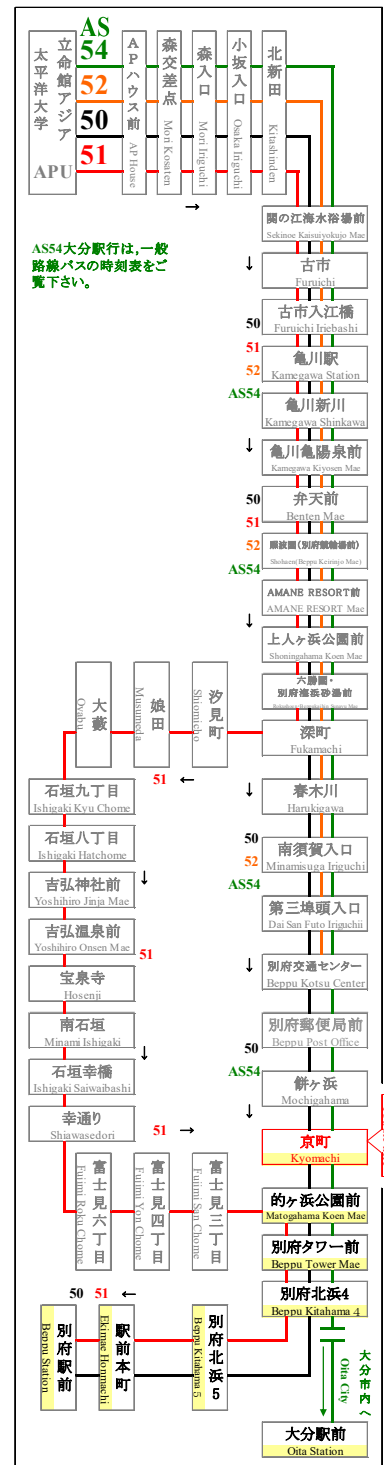

# 時刻表

時刻表の変更にご注意下さい！

2022年8月6日現在

As of August 6, 2022

京町

Kyomachi

## APU線 特別ダイヤ (Special)

「8月6日以降～」

行先	50 別府駅行 別府交通センター 経由 For Beppu Sta. Via BeppuKotsu Center	行先
7	37	7
8	07 37	8
9	07 37	9
10	07 37	10
11	07 37	11
12	07 37	12
13	07 37	13
14	07 37	14
15	07 37	15
16	07 37	16
17	07 42	17
18	12 27 52	18
19	27 57	19
20	27 57	20
21	27 57	21
22		22
23		23

## 路線図 Bus Map

APU線バスロケーションシステム

バスどこAPU

感染拡大を防止するためにご協力をお願いします  
Please cooperate to prevent the spread of infection

マスクの着用をお願いします  
Please wear a mask

新型コロナウイルスの影響により、運行スケジュールが変わります。

弊社のホームページにてご確認いただくか、大分交通 別府営業所までお問い合わせください。