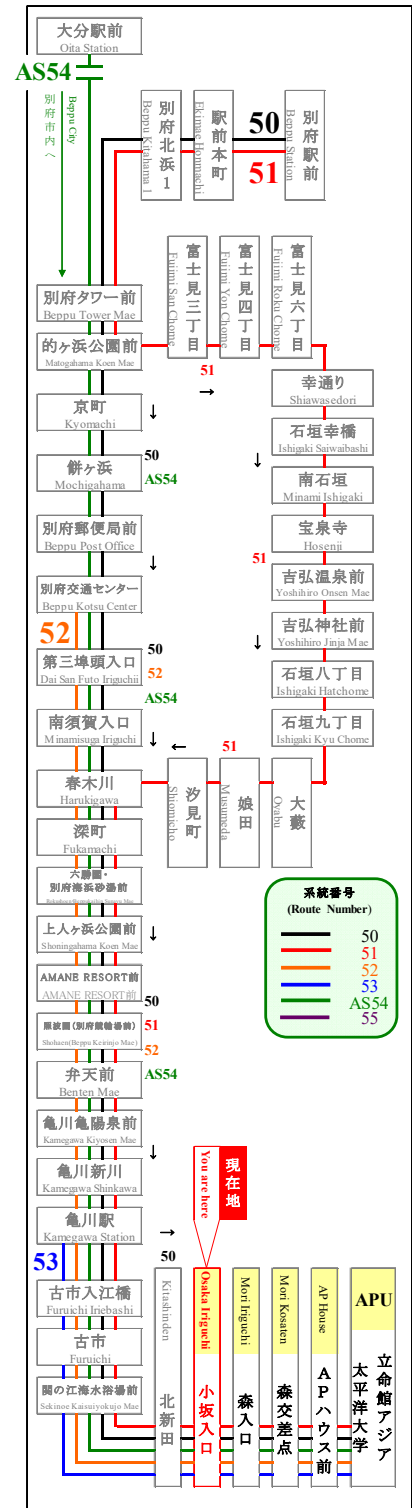

時刻表

時刻表の変更にご注意下さい！

2022年8月6日現在

As of August 6, 2022

小坂入口

Osaka Iriguchi

APU線 特別ダイヤ (Special)

「8月6日以降～」

| 行先 | 50 51 APU行 | 行先 |
|----|-------------|----|
| 7 | 59 | 7 |
| 8 | 16 19 49 | 8 |
| 9 | 19 49 | 9 |
| 10 | 06 19 49 | 10 |
| 11 | 02 19 49 57 | 11 |
| 12 | 19 49 52 | 12 |
| 13 | 19 47 49 | 13 |
| 14 | 19 36 49 | 14 |
| 15 | 19 37 49 | 15 |
| 16 | 19 32 49 | 16 |
| 17 | 19 54 | 17 |
| 18 | 14 54 | 18 |
| 19 | 14 34 | 19 |
| 20 | 04 34 | 20 |
| 21 | 04 34 | 21 |
| 22 | 34 | 22 |
| 23 | | 23 |

路線図 Bus Map

バスどこもAPU

APU線バスロケーションシステム

感染拡大を防止するためにご協力をお願いします
Please cooperate to prevent the spread of infection

マスクの着用をお願いします
Please wear a mask

新型コロナウイルスの影響により、運行スケジュールが変わります。

弊社のホームページにてご確認いただくか、大分交通 別府営業所までお問い合わせください。