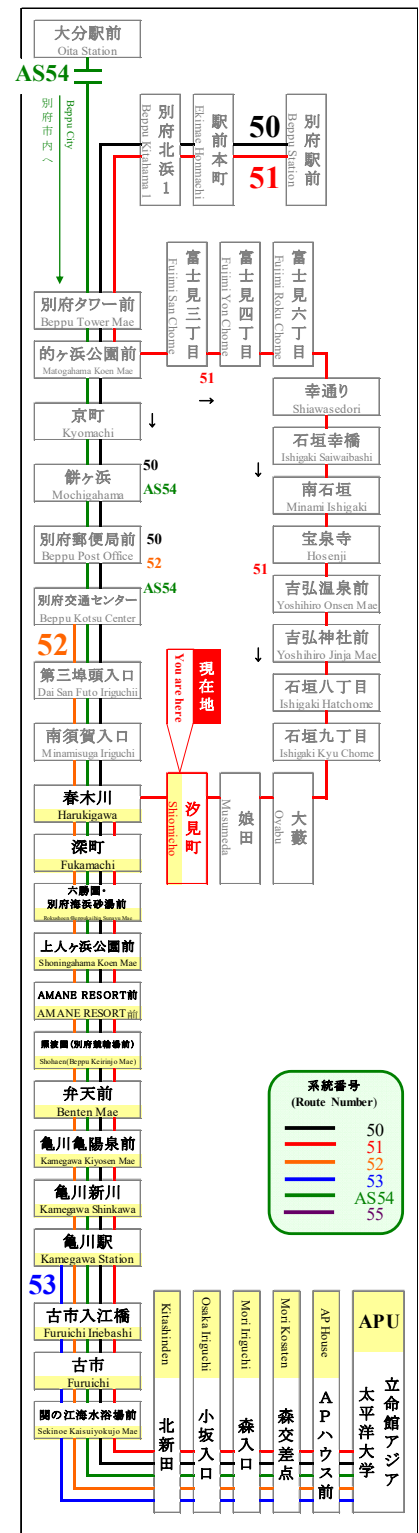

時刻表

時刻表の変更にご注意下さい！

2022年8月6日現在

As of August 6, 2022

汐見町
Shiomicho

APU線 特別ダイヤ (Special)

「8月6日以降～」

行先	51 APU行 石垣八丁目経由 For APU Via Ishigaki	行先
7		7
8	03	8
9	53	9
10	49	10
11	44	11
12	39	12
13	34	13
14	23	14
15	24	15
16	19	16
17		17
18		18
19		19
20		20
21		21
22		22
23		23

路線図 Bus Map

マスクの着用をお願いします
Please wear a mask

新型コロナウイルスの影響により、運行スケジュールが変わります。

弊社のホームページにてご確認いただくか、大分交通 別府営業所までお問い合わせください。

◆◆◆ お問い合わせ ◆◆◆

大分交通ホームページ

別府営業所 TEL 0977-67-1331

汐見町