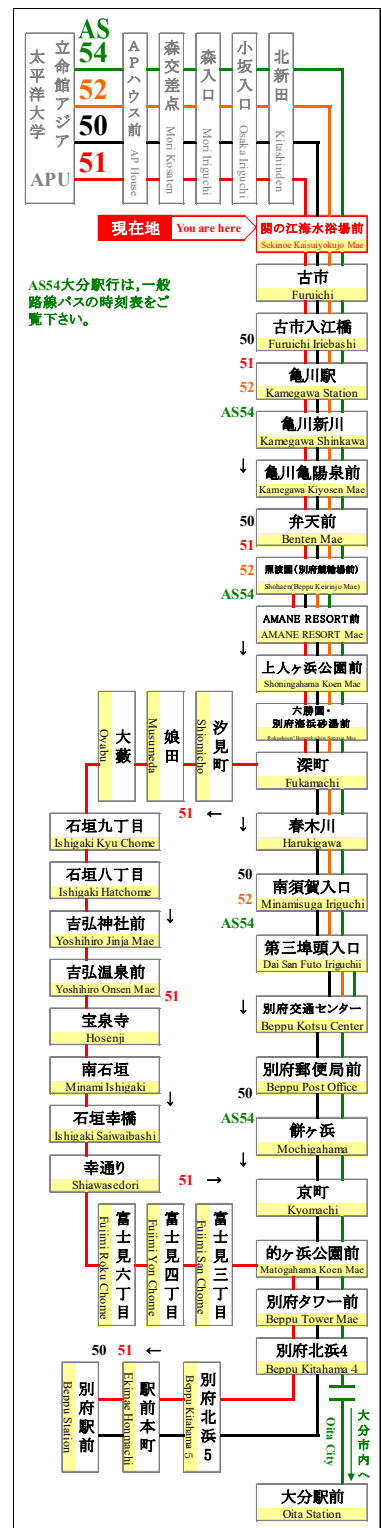

時刻表

時刻表の変更にご注意下さい!

2022年8月6日現在

As of August 6, 2022

関の江海水浴場前

Sekinoe Kaisuiyokujo Mae

APU線 特別ダイヤ (Special)

「8月6日以降～」

行先	50 別府駅行 別府交通センター 経由 For Beppu Sta. Via BeppuKotsu Center	51 別府駅行 石垣八丁目経由 For Beppu Sta. Via Ishigaki	行先
7	20 50		7
8	20 50		8
9	20 50		9
10	20 50	42	10
11	20 50	40	11
12	20 50	25	12
13	20 50	25	13
14	20 50	22	14
15	20 50	17	15
16	20 50	15	16
17	25 55	00	17
18	10 35	02	18
19	10 40	02 55	19
20	10 40		20
21	10 40	00 55	21
22			22
23			23

路線図 Bus Map

感染拡大を防止するためにご協力をお願いします
Please cooperate to prevent the spread of infection

マスクの着用をお願いします
Please wear a mask

バスどこAPU

新型コロナウイルスの影響により、運行スケジュールが変わります。

弊社のホームページにてご確認いただくか、大分交通 別府営業所までお問い合わせください。

◆◆◆ お問い合わせ ◆◆◆