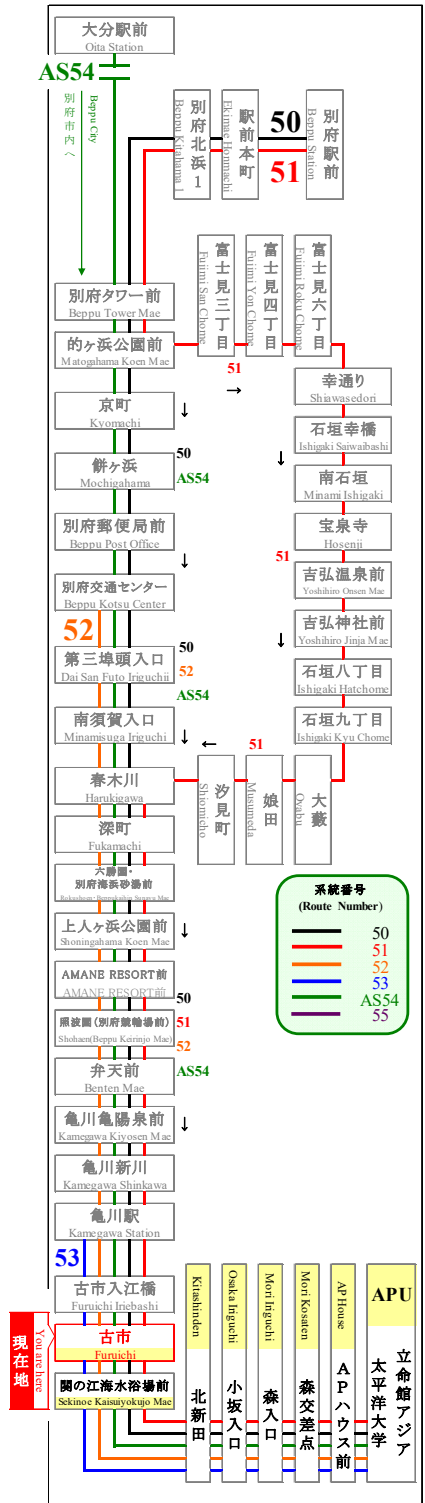

時刻表

時刻表の変更にご注意下さい！

2022年8月6日現在

As of August 6, 2022

古市

Furuichi

APU線 特別ダイヤ (Special)

「8月6日以降～」

行先	50 51 APU行	行先
7	57	7
8	14 17 47	8
9	17 47	9
10	04 17 47	10
11	00 17 47 55	11
12	17 47 50	12
13	17 45 47	13
14	17 34 47	14
15	17 35 47	15
16	17 30 47	16
17	17 52	17
18	12 52	18
19	12 32	19
20	02 32	20
21	02 32	21
22	32	22
23		23

路線図 Bus Map

バスどこAPU

APU線バスロケーションシステム

感染拡大を防止するためにご協力をお願いします
Please cooperate to prevent the spread of infection

マスクの着用をお願いします
Please wear a mask

新型コロナウイルスの影響により、運行スケジュールが変わります。

弊社のホームページにてご確認いただくか、大分交通 別府営業所までお問い合わせください。