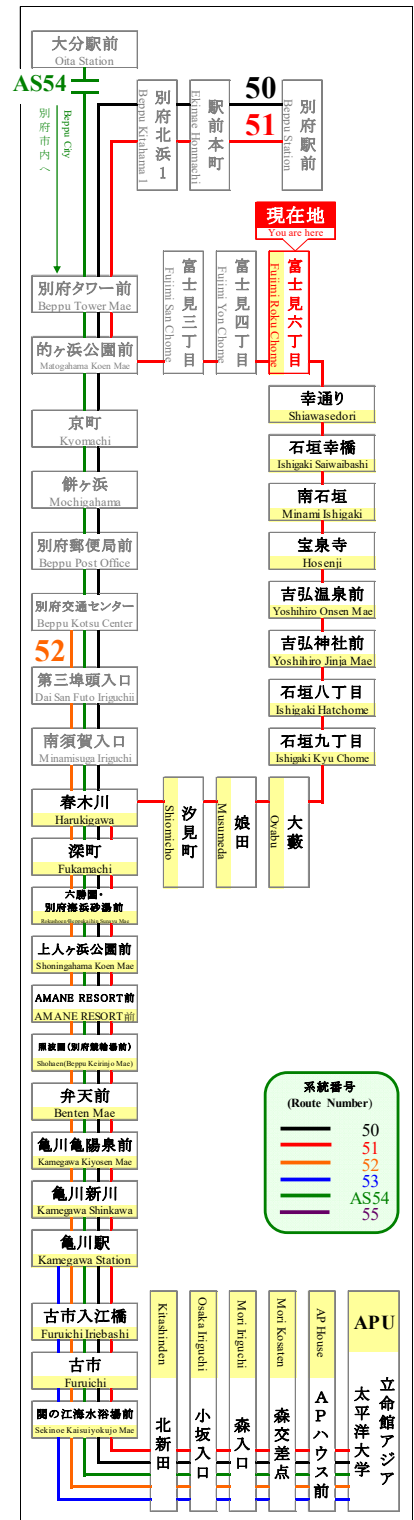

時刻表

時刻表の変更にご注意下さい！

2022年8月6日現在

As of August 6, 2022

富士見六丁目

Fujimi Roku Chome

APU線 特別ダイヤ (Special)

「8月6日以降～」

行先	51 APU行 石垣八丁目経由 For APU Via Ishigaki	行先
7	53	7
8		8
9	43	9
10	39	10
11	34	11
12	29	12
13	24	13
14	13	14
15	14	15
16	09	16
17		17
18		18
19		19
20		20
21		21
22		22
23		23

路線図 Bus Map

バスどこAPU

APU線バスロケーションシステム

感染拡大を防止するためにご協力をお願いします
Please cooperate to prevent the spread of infection

マスクの着用をお願いします
Please wear a mask

新型コロナウイルスの影響により、運行スケジュールが変わります。

弊社のホームページにてご確認いただくか、大分交通 別府営業所までお問い合わせください。

◆◆◆ お問い合わせ ◆◆◆

大分交通ホームページ