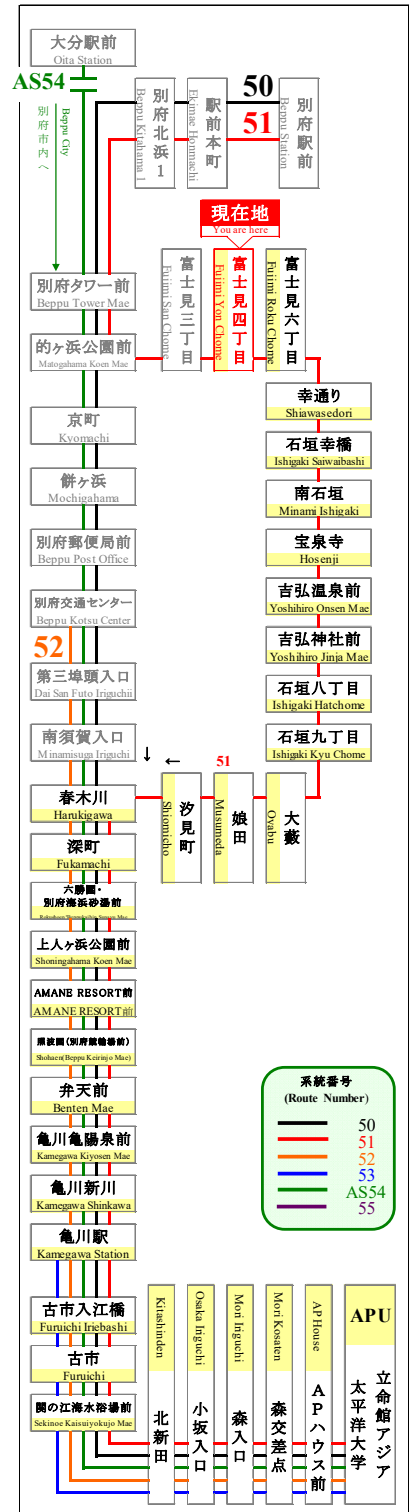

時刻表

時刻表の変更にご注意下さい！

2022年8月6日現在

As of August 6, 2022

富士見四丁目

Fujimi Yon Chome

APU線 特別ダイヤ (Special)

「8月6日以降～」

行先	51 APU行 石垣八丁目経由 For APU Via Ishigaki	行先
7	52	7
8		8
9	42	9
10	38	10
11	33	11
12	28	12
13	23	13
14	12	14
15	13	15
16	08	16
17		17
18		18
19		19
20		20
21		21
22		22
23		23

路線図 Bus Map

感染拡大を防止するためにご協力をお願いします

マスクの着用をお願いします
Please wear a mask