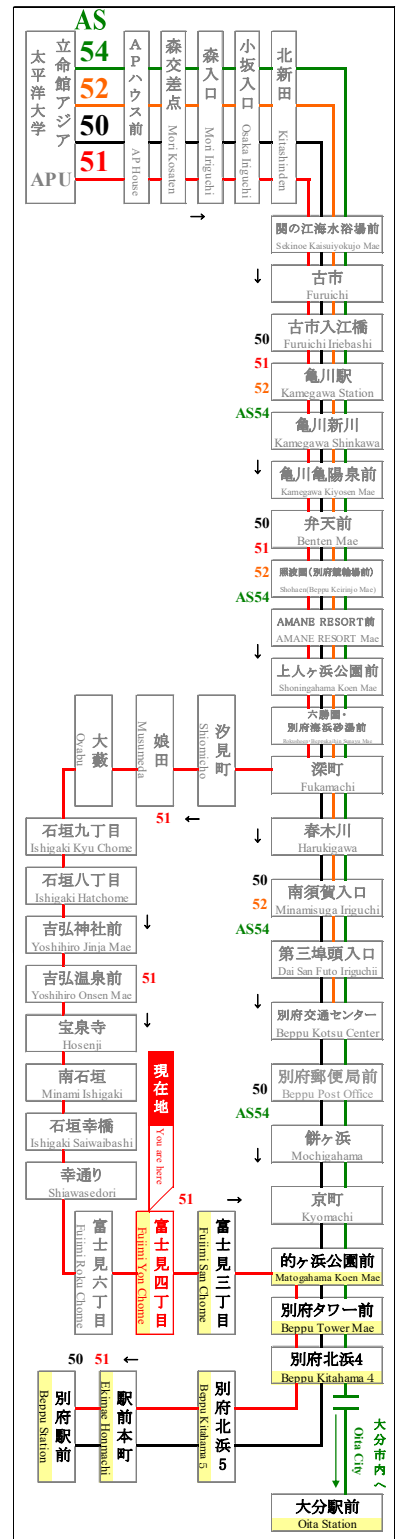

時刻表

時刻表の変更にご注意下さい！

2022年8月6日現在

As of August 6, 2022

富士見四丁目

Fujimi Yon Chome

APU線 特別ダイヤ (Special)

「8月6日以降～」

| 行先 | 51 別府駅行 石垣八丁目経由 For Beppu Sta. Via Ishigaki | 行先 |
|----|--|----|
| 7 | | 7 |
| 8 | | 8 |
| 9 | | 9 |
| 10 | | 10 |
| 11 | 05 | 11 |
| 12 | 03 48 | 12 |
| 13 | 48 | 13 |
| 14 | 45 | 14 |
| 15 | 40 | 15 |
| 16 | 38 | 16 |
| 17 | 23 | 17 |
| 18 | 25 | 18 |
| 19 | 25 | 19 |
| 20 | 18 | 20 |
| 21 | 23 | 21 |
| 22 | 18 | 22 |
| 23 | | 23 |

バスどこAPU

感染拡大を防止するためにご協力をお願いします
Please cooperate to prevent the spread of infection

マスクの着用をお願いします
Please wear a mask

路線図 Bus Map

新型コロナウイルスの影響により、運行スケジュールが変わります。

弊社のホームページにてご確認いただくか、大分交通 別府営業所までお問い合わせください。

◆◆◆ お問い合わせ ◆◆◆