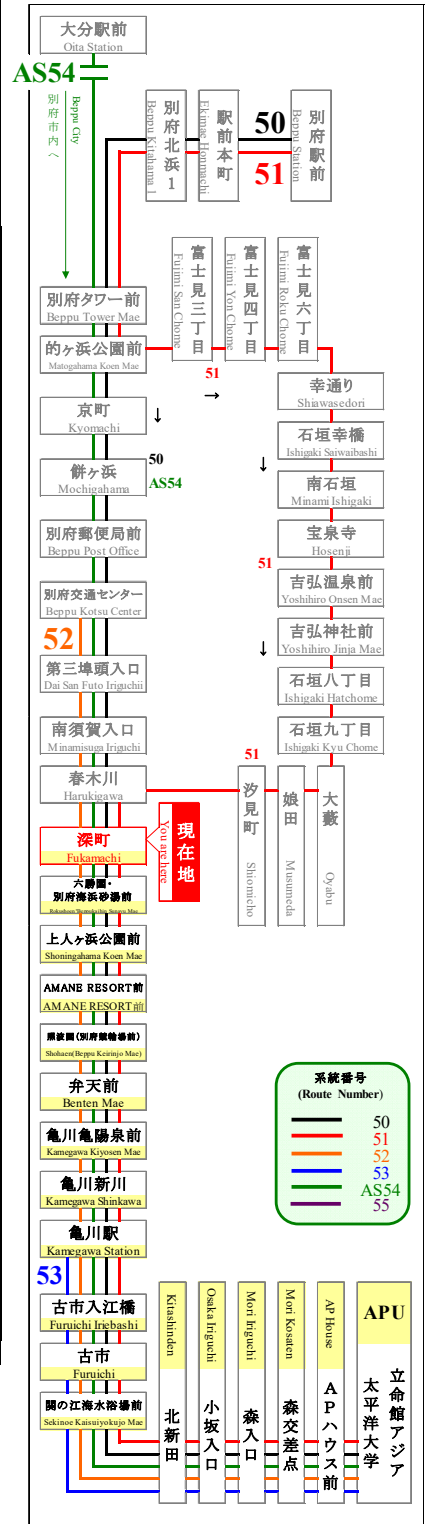

# 時刻表

時刻表の変更にご注意下さい！

2022年8月6日現在

As of August 6, 2022

深町

Fukamachi

APU線 特別ダイヤ (Special)

「8月6日以降～」

行先	50 51 APU行	行先
行先	For APU	行先
7	48	7
8	05 08 38	8
9	08 38 55	9
10	08 38 51	10
11	08 38 46	11
12	08 38 41	12
13	08 36 38	13
14	08 25 38	14
15	08 26 38	15
16	08 21 38	16
17	08 43	17
18	03 43	18
19	03 23 53	19
20	23 53	20
21	23	21
22	23	22
23		23

## 路線図 Bus Map

感染拡大を防止するためにご協力をお願いします  
Please cooperate to prevent the spread of infection

マスクの着用をお願いします  
Please wear a mask

バスどこも APU

新型コロナウイルスの影響により、運行スケジュールが変わります。

弊社のホームページにてご確認いただくか、大分交通 別府営業所までお問い合わせください。