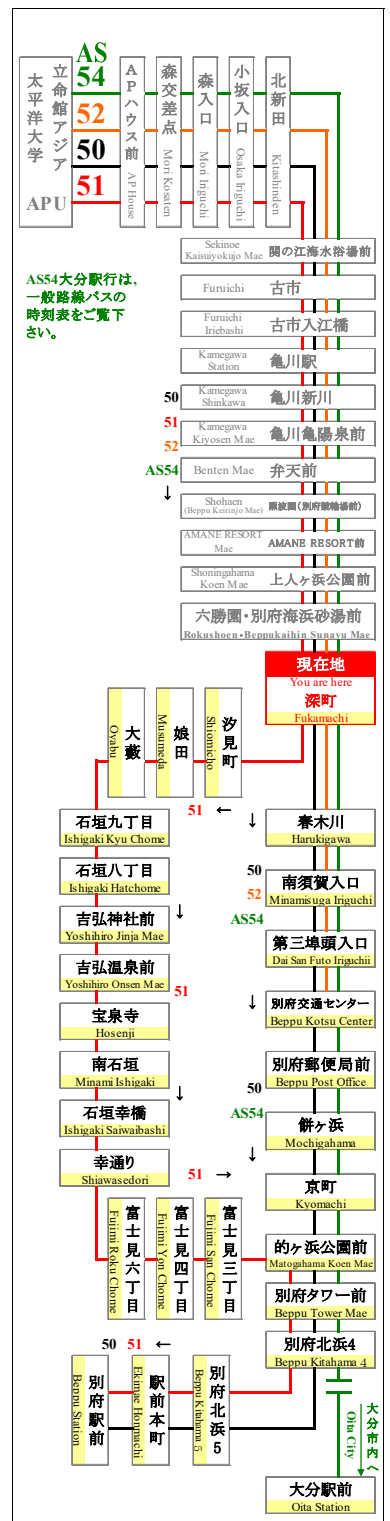

時刻表

時刻表の変更にご注意下さい！

2022年8月6日現在

As of August 6, 2022

深町

Fukamachi

APU線 特別ダイヤ (Special)

「8月6日以降～」

行先	50 別府駅行 別府交通センター 経由 For Beppu Sta. Via BeppuKotsu Center		51 別府駅行 石垣八丁目経由 For Beppu Sta. Via Ishigaki		行先
	時刻	時刻	時刻	時刻	
7	30				7
8	00 30				8
9	00 30				9
10	00 30		52		10
11	00 30		50		11
12	00 30		35		12
13	00 30		35		13
14	00 30		32		14
15	00 30		27		15
16	00 30		25		16
17	00 35		10		17
18	05 20 45		12		18
19	20 50		12		19
20	20 50		05		20
21	20 50		10		21
22			05		22
23					23

路線図 Bus Map

APU線バスロケーションシステム

バスどこAPU

感染拡大を防止するためにご協力をお願いします
Please cooperate to prevent the spread of infection

マスクの着用をお願いします
Please wear a mask

新型コロナウイルスの影響により、運行スケジュールが変わります。

弊社のホームページにてご確認いただくか、大分交通 別府営業所までお問い合わせください。