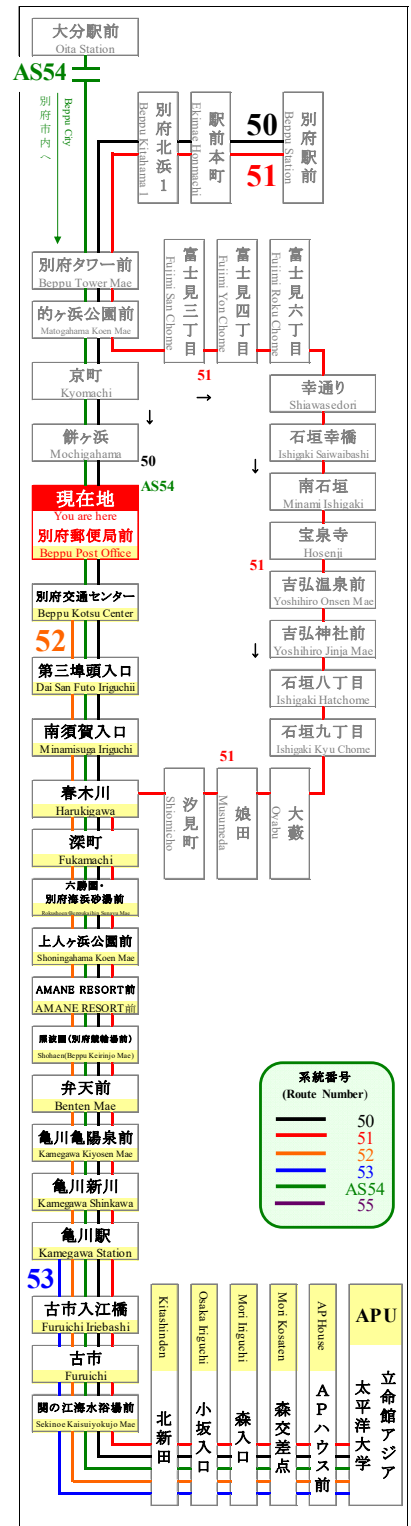

時刻表

時刻表の変更にご注意下さい！

2022年8月6日現在

As of August 6, 2022

別府郵便局前

Beppu Post Office

APU線 特別ダイヤ (Special)

「8月6日以降～」

行先	50 APU行 別府交通センター 経由 For APU Via BeppuKotsu Center	行先
7	44	7
8	04 34	8
9	04 34	9
10	04 34	10
11	04 34	11
12	04 34	12
13	04 34	13
14	04 34	14
15	04 34	15
16	04 34	16
17	04 39 59	17
18	39 59	18
19	19 49	19
20	19 49	20
21	19	21
22	19	22
23		23

路線図 Bus Map

マスクの着用をお願いします
Please wear a mask

新型コロナウイルスの影響により、運行スケジュールが変わります。

弊社のホームページにてご確認いただくか、大分交通 別府営業所までお問い合わせください。

◆◆◆ お問い合わせ ◆◆◆

大分交通ホームページ

別府営業所 TEL 0977-67-1331