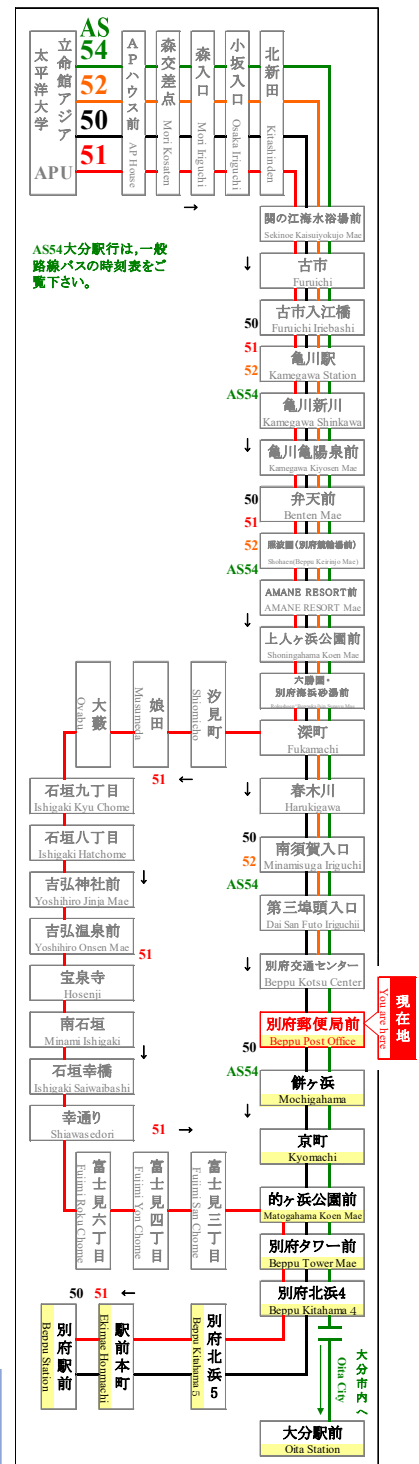

時刻表

時刻表の変更にご注意下さい！

2022年8月6日現在

As of August 6, 2022

別府郵便局前

Beppu Post Office

APU線 特別ダイヤ (Special)

「8月6日以降～」

行先	50 別府駅行 別府交通センター 経由 For Beppu Sta. Via BeppuKotsu Center	行先
7	34	7
8	04 34	8
9	04 34	9
10	04 34	10
11	04 34	11
12	04 34	12
13	04 34	13
14	04 34	14
15	04 34	15
16	04 34	16
17	04 39	17
18	09 24 49	18
19	24 54	19
20	24 54	20
21	24 54	21
22		22
23		23

路線図 Bus Map

バスどこAPU

感染拡大を防止するためにご協力をお願いします
Please cooperate to prevent the spread of infection

マスクの着用をお願いします
Please wear a mask

新型コロナウイルスの影響により、運行スケジュールが変わります。

弊社のホームページにてご確認いただくか、大分交通 別府営業所までお問い合わせください。

◆◆◆ お問い合わせ ◆◆◆