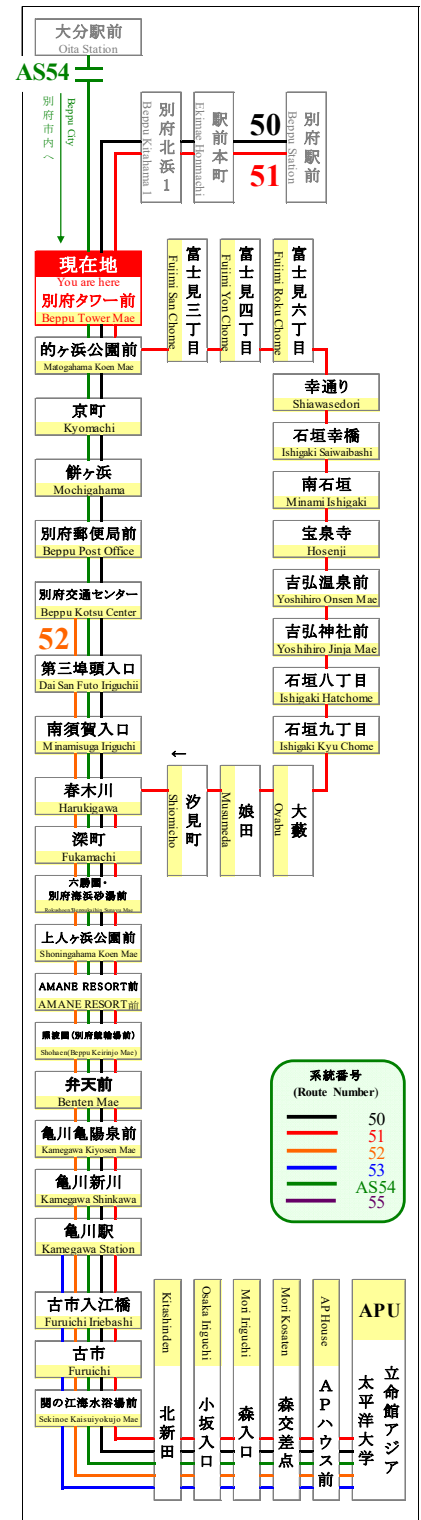

# 時刻表

時刻表の変更にご注意下さい！

2022年8月6日現在

As of August 6, 2022

別府タワー前

Beppu Tower Mae

APU線 特別ダイヤ (Special)

「8月6日以降～」

行先	50 APU行 別府交通センター 経由 For APU Via BeppuKotsu Center		51 APU行 石垣八丁目経由 For APU Via Ishigaki		行先
7	39	59	49		7
8	29	59			8
9	29	59	39		9
10	29	59	35		10
11	29	59	30		11
12	29	59	25		12
13	29	59	20		13
14	29	59	09		14
15	29	59	10		15
16	29	59	05		16
17	34	54			17
18	34	54			18
19	14	44			19
20	14	44			20
21	14				21
22	14				22
23					23

## 路線図 Bus Map

系統番号 (Route Number)

- 50
- 51
- 52
- 53
- AS54
- 55

バスどこAPU

感染拡大を防止するためにご協力をお願いします  
Please cooperate to prevent the spread of infection

マスクの着用をお願いします  
Please wear a mask

新型コロナウイルスの影響により、運行スケジュールが変わります。