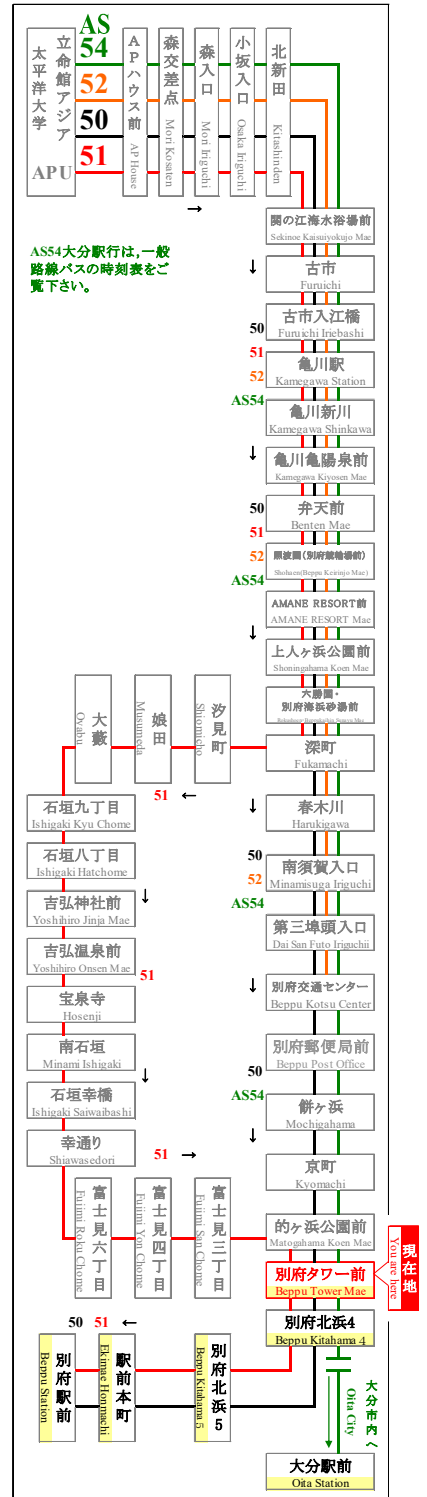

時刻表

時刻表の変更にご注意下さい！

2022年8月6日現在

As of August 6, 2022

別府タワー前

Beppu Tower Mae

APU線 特別ダイヤ (Special)

「8月6日以降～」

行	50 51 別府駅行	行
先	For Beppu Sta.	先
7	39	7
8	09 39	8
9	09 39	9
10	09 39	10
11	08 09 39	11
12	06 09 39 51	12
13	09 39 51	13
14	09 39 48	14
15	09 39 43	15
16	09 39 41	16
17	09 26 44	17
18	14 28 29 54	18
19	28 29 59	19
20	21 29 59	20
21	26 29 59	21
22	21	22
23		23

路線図 Bus Map

APU線バスロケーションシステム

バスどこAPU

感染拡大を防止するためにご協力をお願いします
Please cooperate to prevent the spread of infection

マスクの着用をお願いします
Please wear a mask

新型コロナウイルスの影響により、運行スケジュールが変わります。

弊社のホームページにてご確認いただくか、大分交通 別府営業所までお問い合わせください。