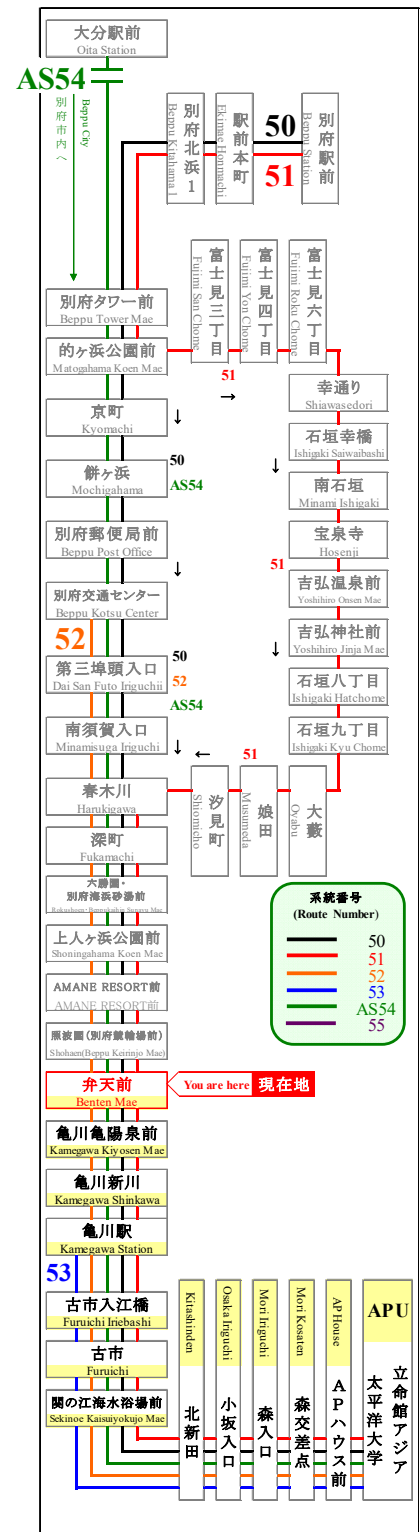

時刻表

時刻表の変更にご注意下さい！

2022年8月6日現在

As of August 6, 2022

弁天前

Benten Mae

APU線 特別ダイヤ (Special)

「8月6日以降～」

行先	50 51 APU行	行先
7	52	7
8	09 12 42	8
9	12 42 59	9
10	12 42 55	10
11	12 42 50	11
12	12 42 45	12
13	12 40 42	13
14	12 29 42	14
15	12 30 42	15
16	12 25 42	16
17	12 47	17
18	07 47	18
19	07 27 57	19
20	27 57	20
21	27	21
22	27	22
23		23

路線図 Bus Map

バスどこAPU

APU線バスロケーションシステム

感染拡大を防止するためにご協力をお願いします
Please cooperate to prevent the spread of infection

マスクの着用をお願いします
Please wear a mask

新型コロナウイルスの影響により、運行スケジュールが変わります。

弊社のホームページにてご確認いただくか、大分交通 別府営業所までお問い合わせください。