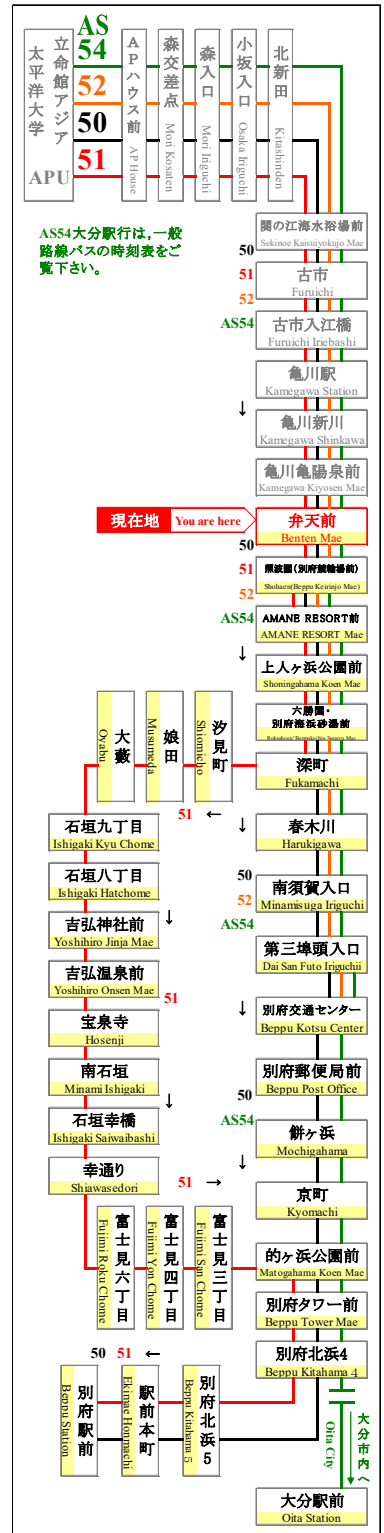

時刻表

時刻表の変更にご注意下さい！

2022年8月6日現在

As of August 6, 2022

弁天前

Benten Mae

APU線 特別ダイヤ (Special)

「8月6日以降～」

行先	50 別府駅行 別府交通センター 経由 For Beppu Sta. Via BeppuKotsu Center	51 別府駅行 石垣八丁目経由 For Beppu Sta. Via Ishigaki	行先
7	26 56		7
8	26 56		8
9	26 56		9
10	26 56	48	10
11	26 56	46	11
12	26 56	31	12
13	26 56	31	13
14	26 56	28	14
15	26 56	23	15
16	26 56	21	16
17	31	06	17
18	01 16 41	08	18
19	16 46	08	19
20	16 46	01	20
21	16 46	06	21
22		01	22
23			23

路線図 Bus Map

《APU線バスロケーションシステム》

感染拡大を防止するためにご協力をお願いします
Please cooperate to prevent the spread of infection

マスクの着用をお願いします
Please wear a mask

新型コロナウイルスの影響により、運行スケジュールが変わります。

弊社のホームページにてご確認いただくか、大分交通 別府営業所までお問い合わせください。