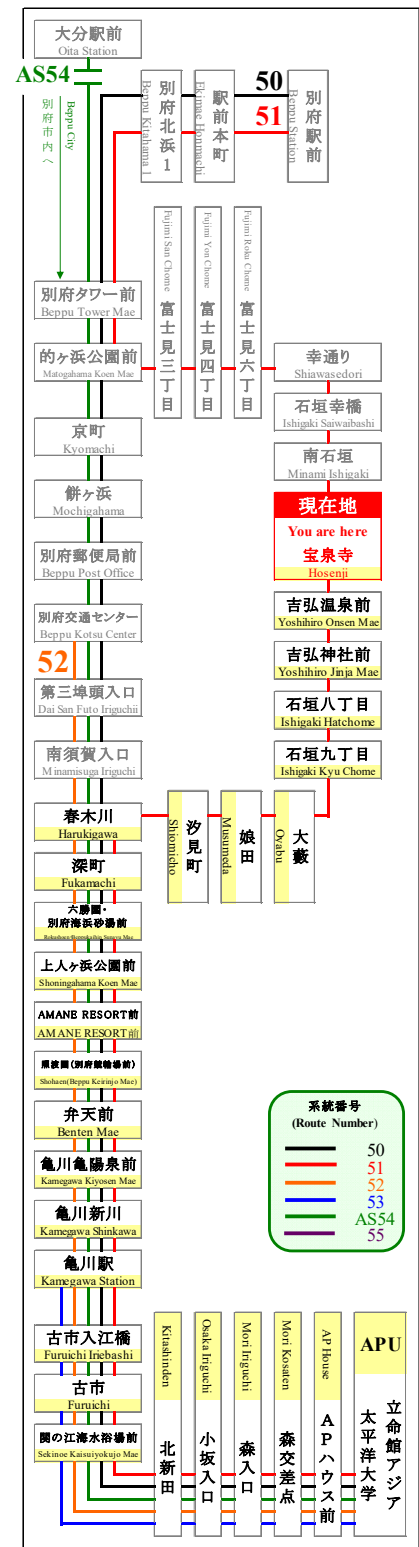

時刻表

時刻表の変更にご注意下さい！

2022年8月6日現在

As of August 6, 2022

宝泉寺

Hosenji

APU線 特別ダイヤ (Special)

「8月6日以降～」

行先	51 APU行 石垣八丁目経由 For APU Via Ishigaki	行先
7	57	7
8		8
9	47	9
10	43	10
11	38	11
12	33	12
13	28	13
14	17	14
15	18	15
16	13	16
17		17
18		18
19		19
20		20
21		21
22		22
23		23

路線図 Bus Map

マスクの着用をお願いします
Please wear a mask

バスどこもAPU

APU線バスロケーションシステム

新型コロナウイルスの影響により、運行スケジュールが変わります。

弊社のホームページにてご確認いただくか、大分交通 別府営業所までお問い合わせください。

◆◆◆ お問い合わせ ◆◆◆

大分交通ホームページ

別府営業所 TEL 0977-67-1331

宝泉寺