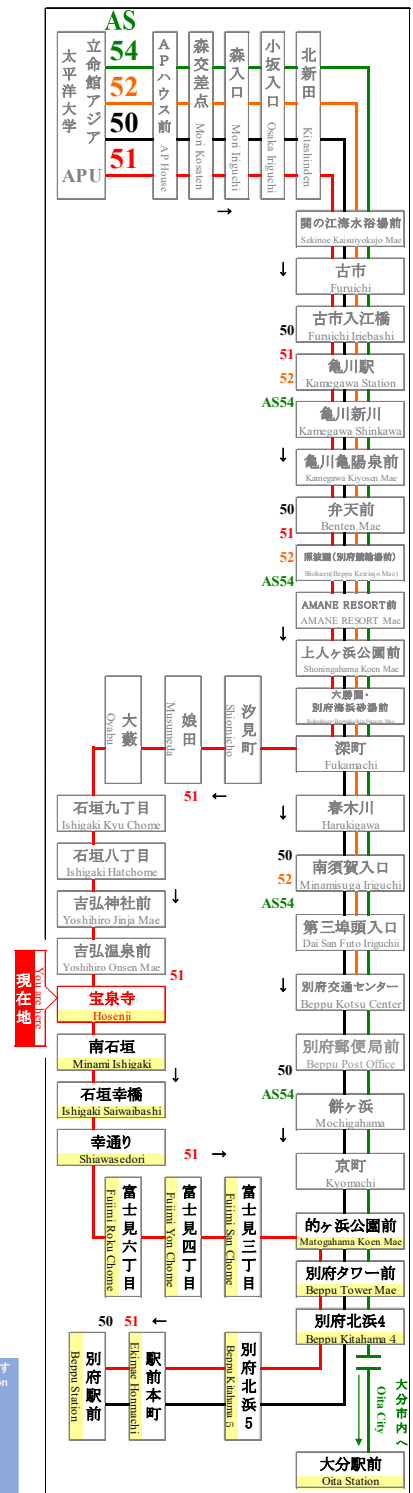

時刻表

時刻表の変更にご注意下さい！

2022年8月6日現在

As of August 6, 2022

宝泉寺

Hosenji

APU線 特別ダイヤ (Special)

「8月6日以降～」

行先	51 別府駅行 石垣八丁目経由 For Beppu Sta. Via Ishigaki	行先
7		7
8		8
9		9
10		10
11	00 58	11
12	43	12
13	43	13
14	40	14
15	35	15
16	33	16
17	18	17
18	20	18
19	20	19
20	13	20
21	18	21
22	13	22
23		23

路線図 Bus Map

バスどこAPU

感染拡大を防止するためにご協力をお願いします
Please cooperate to prevent the spread of infection

マスクの着用をお願いします
Please wear a mask

新型コロナウイルスの影響により、運行スケジュールが変わります。

弊社のホームページにてご確認いただくか、大分交通 別府営業所までお問い合わせください。

◆◆◆ お問い合わせ ◆◆◆