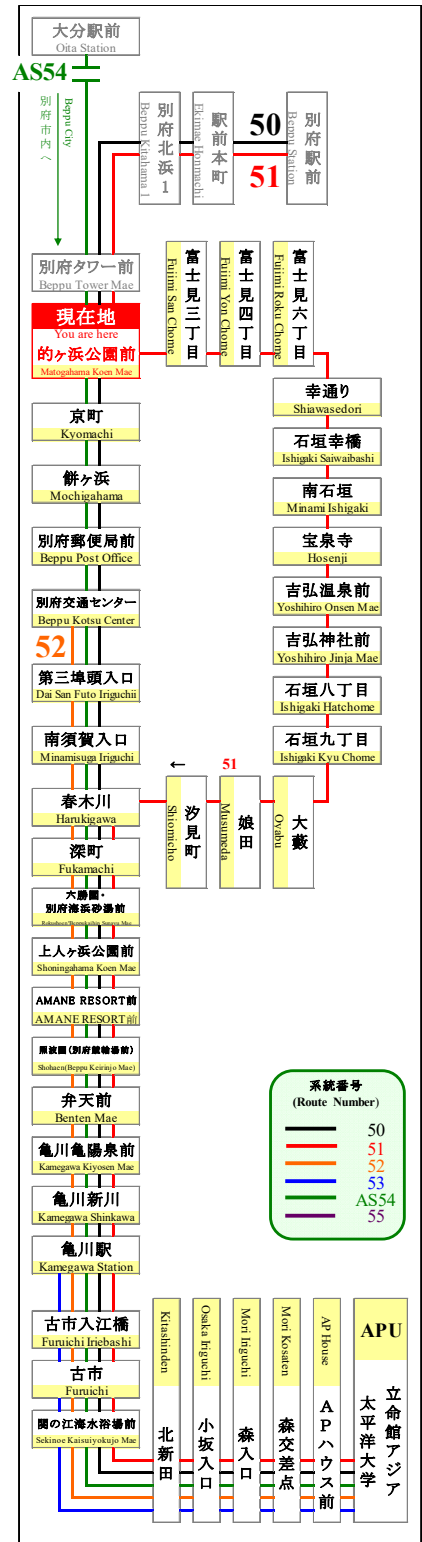

時刻表

時刻表の変更にご注意下さい！

2022年8月6日現在

As of August 6, 2022

的ヶ浜公園前

Matogahama Koen Mae

APU線 特別ダイヤ (Special)

「8月6日以降～」

| 行先 | 50 APU行 別府交通センター 経由 For APU Via BeppuKotsu Center | 51 APU行 石垣八丁目経由 For APU Via Ishigaki | 行先 |
|----|--|---|----|
| | 7 | 40 | |
| 8 | 00 30 | | 8 |
| 9 | 00 30 | 40 | 9 |
| 10 | 00 30 | 36 | 10 |
| 11 | 00 30 | 31 | 11 |
| 12 | 00 30 | 26 | 12 |
| 13 | 00 30 | 21 | 13 |
| 14 | 00 30 | 10 | 14 |
| 15 | 00 30 | 11 | 15 |
| 16 | 00 30 | 06 | 16 |
| 17 | 00 35 55 | | 17 |
| 18 | 35 55 | | 18 |
| 19 | 15 45 | | 19 |
| 20 | 15 45 | | 20 |
| 21 | 15 | | 21 |
| 22 | 15 | | 22 |
| 23 | | | 23 |

路線図 Bus Map

バスどこAPU

APU線バスロケーションシステム

感染拡大を防止するためにご協力をお願いします
Please cooperate to prevent the spread of infection

マスクの着用をお願いします
Please wear a mask

新型コロナウイルスの影響により、運行スケジュールが変わります。

弊社のホームページにてご確認いただくか、大分交通 別府営業所までお問い合わせください。