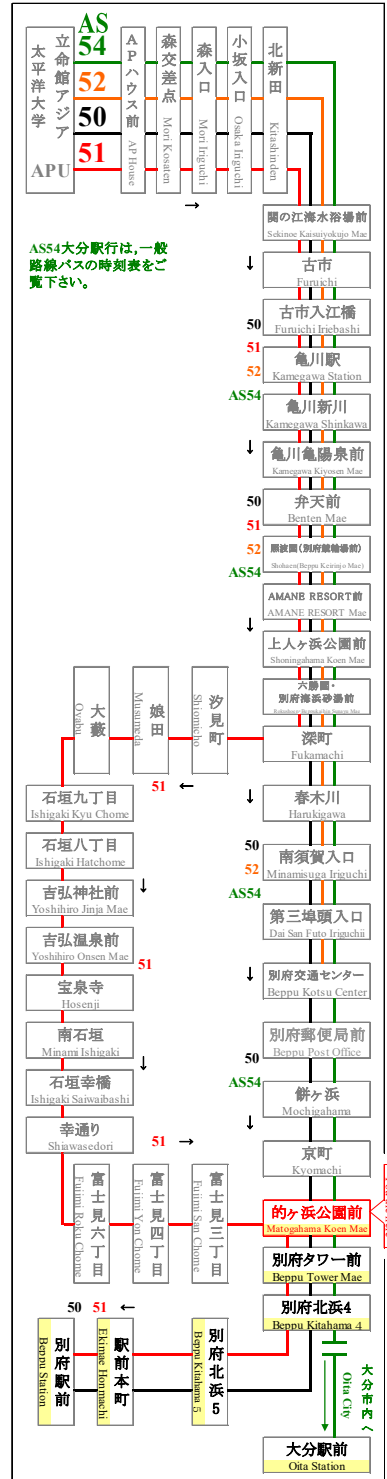

時刻表

時刻表の変更にご注意下さい！

2022年8月6日現在

As of August 6, 2022

的ヶ浜公園前

Matogahama Koen Mae

APU線 特別ダイヤ (Special)

「8月6日以降～」

行先	時刻	行先
50 51 別府駅行		行
For Beppu Sta.		先
7 38		7
8 08 38		8
9 08 38		9
10 08 38		10
11 07 08 38		11
12 05 08 38 50		12
13 08 38 50		13
14 08 38 47		14
15 08 38 42		15
16 08 38 40		16
17 08 25 43		17
18 13 27 28 53		18
19 27 28 58		19
20 20 28 58		20
21 25 28 58		21
22 20		22
23		23

路線図 Bus Map

APU線バスロケーションシステム

バスどこAPU

感染拡大を防止するためにご協力をお願いします
Please cooperate to prevent the spread of infection

マスクの着用をお願いします
Please wear a mask

新型コロナウイルスの影響により、運行スケジュールが変わります。

弊社のホームページにてご確認ください。大分交通 別府営業所までお問い合わせください。