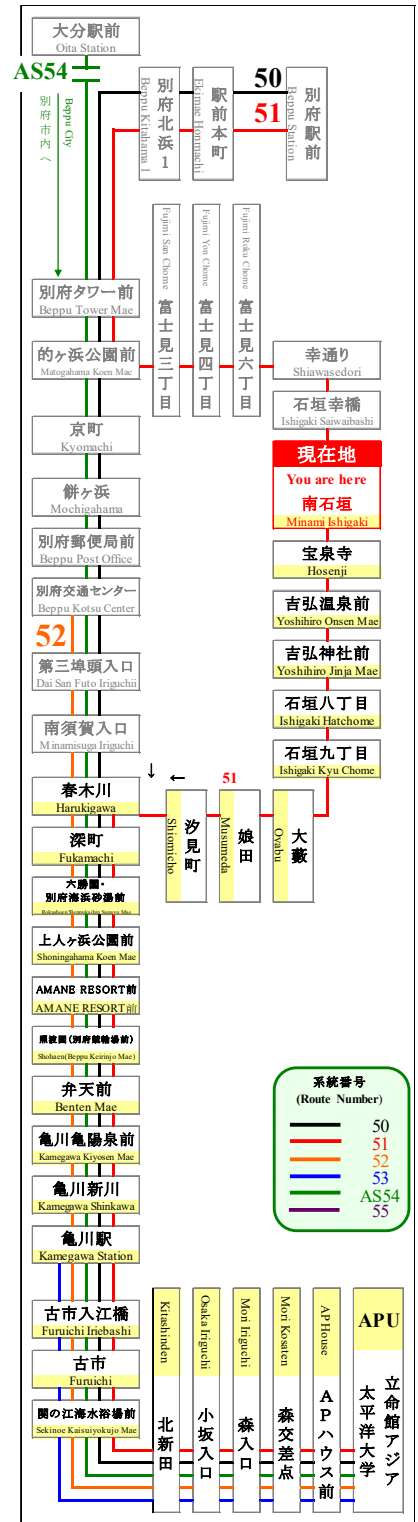

時刻表

時刻表の変更にご注意下さい！

2022年8月6日現在

As of August 6, 2022

南石垣

Minami Ishigaki

APU線 特別ダイヤ (Special)

「8月6日以降～」

行先	51 APU行 石垣八丁目経由 For APU Via Ishigaki	行先
7	56	7
8		8
9	46	9
10	42	10
11	37	11
12	32	12
13	27	13
14	16	14
15	17	15
16	12	16
17		17
18		18
19		19
20		20
21		21
22		22
23		23

路線図 Bus Map

バスどこAPU

感染拡大を防止するためにご協力をお願いします
Please cooperate to prevent the spread of infection

マスクの着用をお願いします
Please wear a mask

新型コロナウイルスの影響により、運行スケジュールが変わります。

弊社のホームページにてご確認いただくか、大分交通 別府営業所までお問い合わせください。

◆◆◆ お問い合わせ ◆◆◆

大分交通ホームページ

別府営業所 TEL 0977-67-1331

南石垣