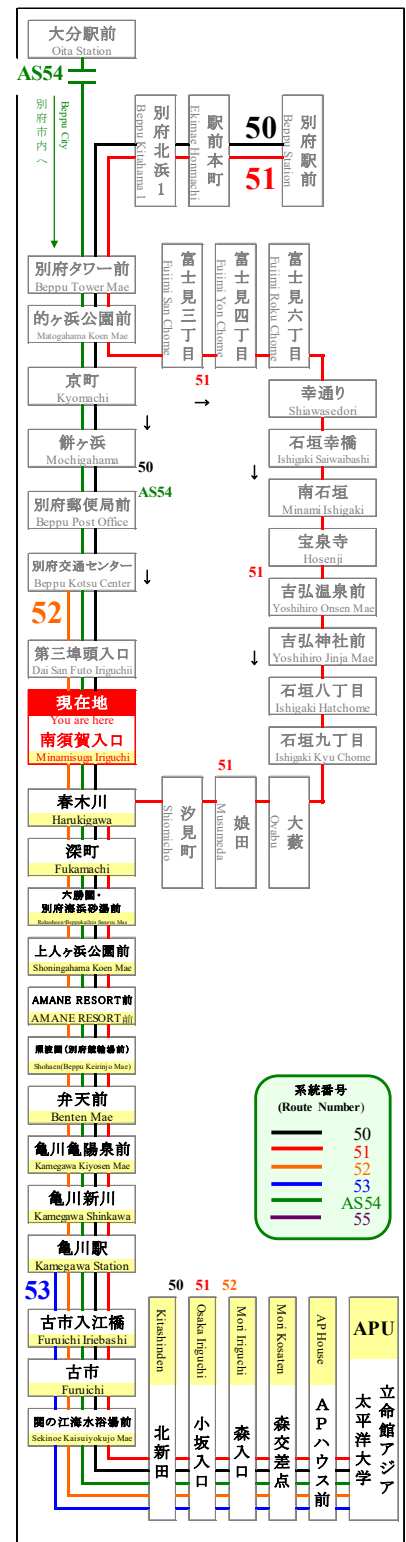

時刻表

時刻表の変更にご注意下さい！

2022年8月6日現在

As of August 6, 2022

南須賀入口

Minamisuga Iriguchi

APU線 特別ダイヤ (Special)

「8月6日以降～」

行先	50 APU行 別府交通センター 経由 For APU Via BeppuKotsu Center	行先
7	46	7
8	06 36	8
9	06 36	9
10	06 36	10
11	06 36	11
12	06 36	12
13	06 36	13
14	06 36	14
15	06 36	15
16	06 36	16
17	06 41	17
18	01 41	18
19	01 21 51	19
20	21 51	20
21	21	21
22	21	22
23		23

路線図 Bus Map

バスどこもAPU

APU線バスロケーションシステム

感染拡大を防止するためにご協力をお願いします
Please cooperate to prevent the spread of infection

マスクの着用をお願いします
Please wear a mask

新型コロナウイルスの影響により、運行スケジュールが変わります。

弊社のホームページにてご確認いただくか、大分交通 別府営業所までお問い合わせください。

◆◆◆ お問い合わせ ◆◆◆

大分交通ホームページ

別府営業所 TEL 0977-67-1331

南須賀入口