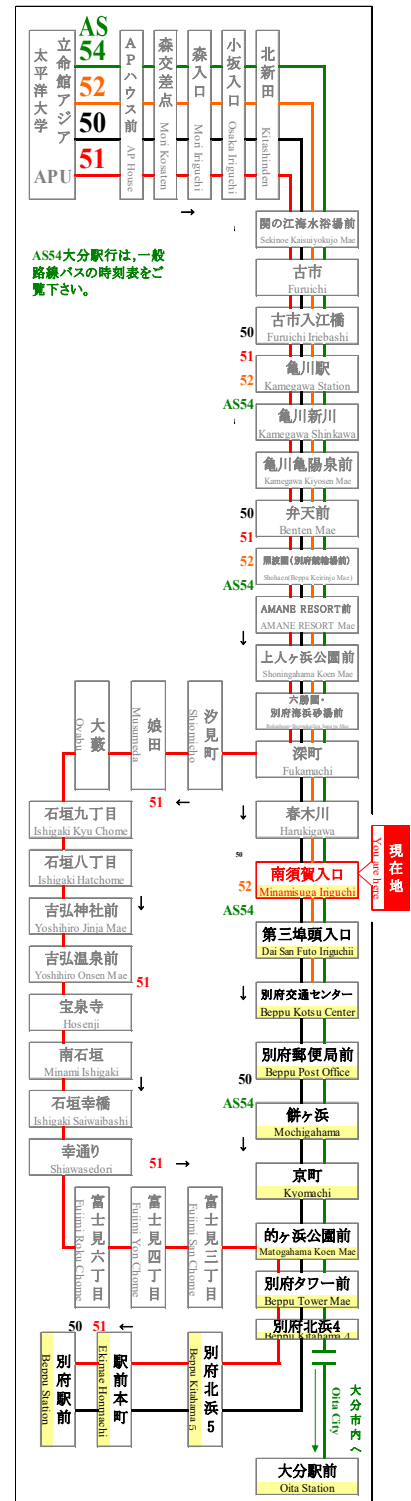

# 時刻表

時刻表の変更にご注意下さい！

2022年8月6日現在

As of August 6, 2022

## 南須賀入口

Minamisuga Iriguchi

### APU線 特別ダイヤ (Special)

「8月6日以降～」

| 行先 | 50 別府駅行<br>別府交通センター 経由<br>For Beppu Sta.<br>Via Beppukotsu Center | 行先 |
|----|---|----|
| 7  | 32  | 7  |
| 8  | 02 32   | 8  |
| 9  | 02 32   | 9  |
| 10 | 02 32   | 10 |
| 11 | 02 32   | 11 |
| 12 | 02 32   | 12 |
| 13 | 02 32   | 13 |
| 14 | 02 32   | 14 |
| 15 | 02 32   | 15 |
| 16 | 02 32   | 16 |
| 17 | 02 37   | 17 |
| 18 | 07 22 47  | 18 |
| 19 | 22 52   | 19 |
| 20 | 22 52   | 20 |
| 21 | 22 52   | 21 |
| 22 |   | 22 |
| 23 |   | 23 |

## 路線図 Bus Map

バスどこAPU

感染拡大を防止するためにご協力をお願いします  
Please cooperate to prevent the spread of infection

マスクの着用をお願いします  
Please wear a mask

新型コロナウイルスの影響により、運行スケジュールが変わります。

弊社のホームページにてご確認いただくか、大分交通 別府営業所までお問い合わせください。