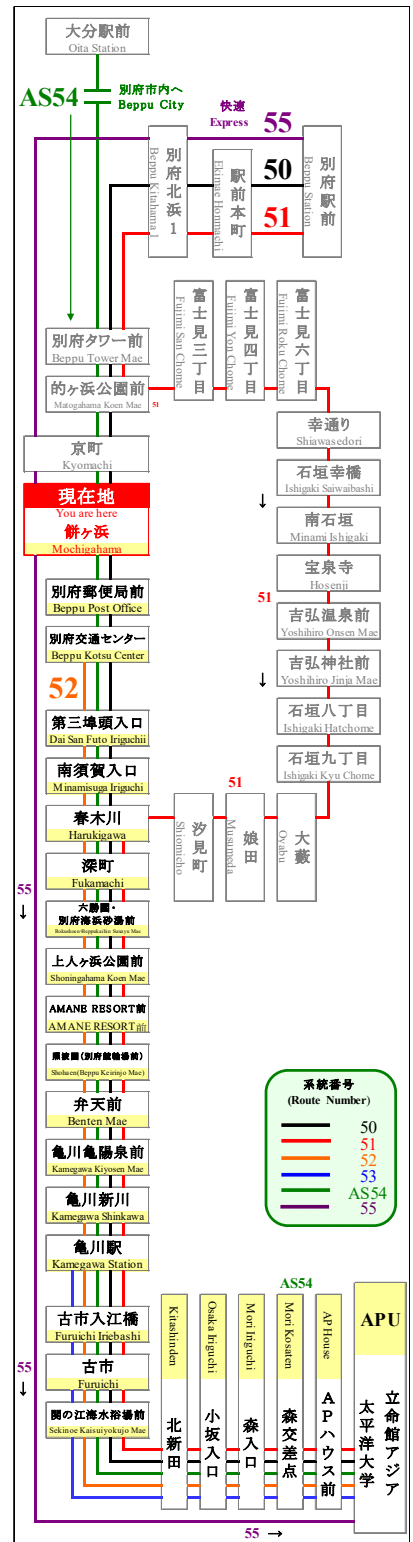

# 時刻表

時刻表の変更にご注意下さい！

2022年8月6日現在

As of August 6, 2022

餅ヶ浜

Mochigahama

APU線 特別ダイヤ (Special)

「8月6日以降～」

行先	50 APU行 別府交通センター 経由 For APU Via BeppuKotsu Center	行先
7	43	7
8	03 33	8
9	03 33	9
10	03 33	10
11	03 33	11
12	03 33	12
13	03 33	13
14	03 33	14
15	03 33	15
16	03 33	16
17	03 38 58	17
18	38 58	18
19	18 48	19
20	18 48	20
21	18	21
22	18	22
23		23

## 路線図 Bus Map

バスどこAPU

APU線バスロケーションシステム

感染拡大を防止するためにご協力をお願いします  
Please cooperate to prevent the spread of infection

マスクの着用をお願いします  
Please wear a mask

新型コロナウイルスの影響により、運行スケジュールが変わります。

弊社のホームページにてご確認いただくか、大分交通 別府営業所までお問い合わせください。