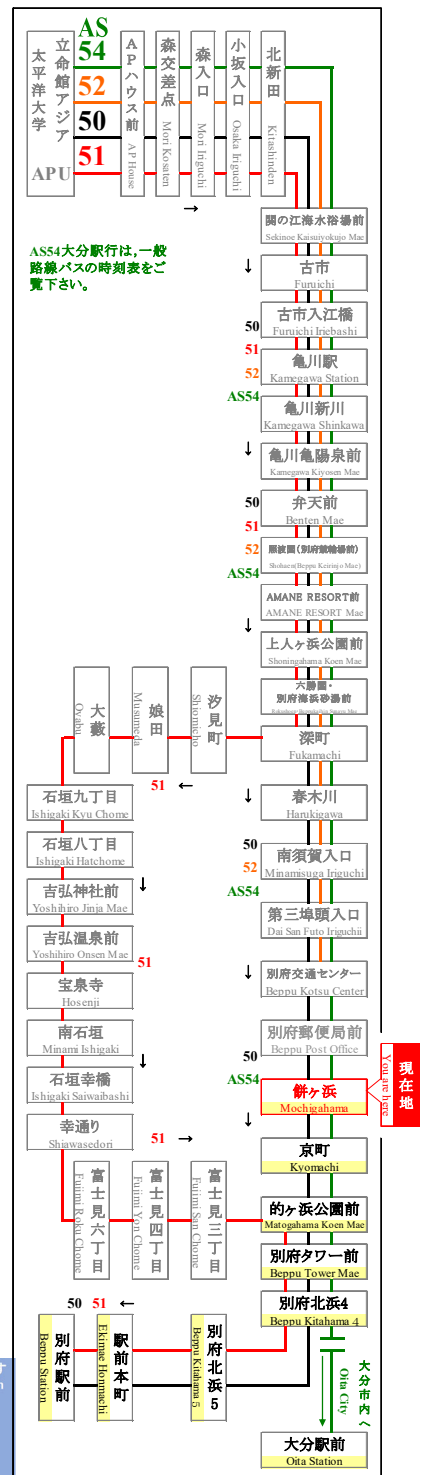

時刻表

時刻表の変更にご注意下さい！

2022年8月6日現在

As of August 6, 2022

餅ヶ浜

Mochigahama

APU線 特別ダイヤ (Special)

「8月6日以降～」

行先	50 別府駅行 別府交通センター 経由 For Beppu Sta. Via BeppuKotsu Center	行先
7	35	7
8	05 35	8
9	05 35	9
10	05 35	10
11	05 35	11
12	05 35	12
13	05 35	13
14	05 35	14
15	05 35	15
16	05 35	16
17	05 40	17
18	10 25 50	18
19	25 55	19
20	25 55	20
21	25 55	21
22		22
23		23

路線図 Bus Map

新型コロナウイルスの影響により、運行スケジュールが変わります。

弊社のホームページにてご確認いただくか、大分交通 別府営業所までお問い合わせください。

◆◆◆ お問い合わせ ◆◆◆

大分交通ホームページ

別府営業所 TEL 0977-67-1331