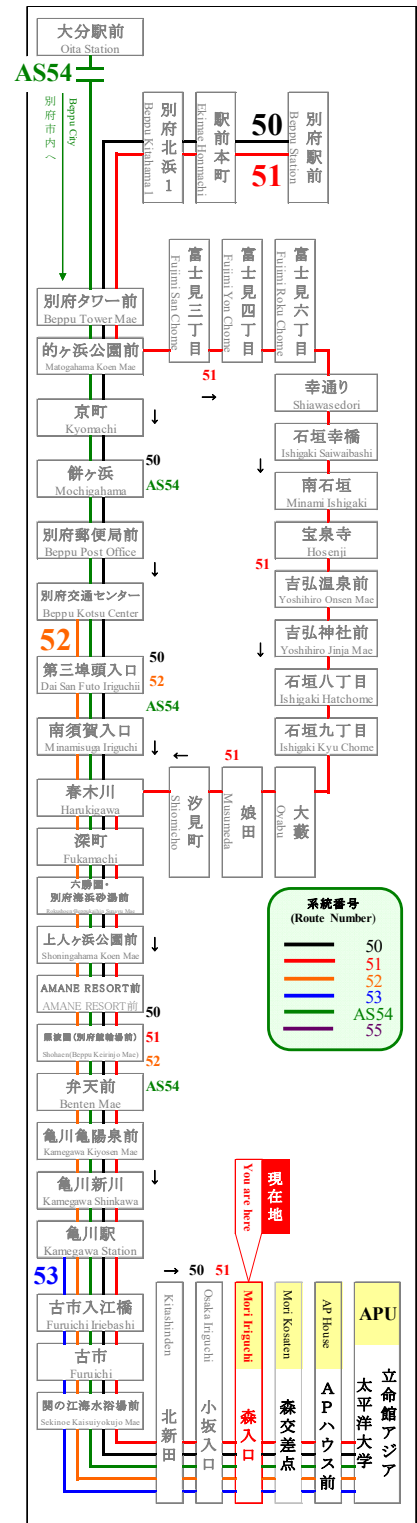

時刻表

時刻表の変更にご注意下さい！

2022年8月6日現在

As of August 6, 2022

森入口

Mori Iriguchi

APU線 特別ダイヤ (Special)

「8月6日以降～」

行先	50 51 APU行	行先
7		7
8	02 19 22 52	8
9	22 52	9
10	09 22 52	10
11	05 22 52	11
12	00 22 52 55	12
13	22 50 52	13
14	22 39 52	14
15	22 40 52	15
16	22 35 52	16
17	22 57	17
18	17 57	18
19	17 37	19
20	07 37	20
21	07 37	21
22	37	22
23		23

路線図 Bus Map

バスどこAPU

APU線バスロケーションシステム

感染拡大を防止するためにご協力をお願いします
Please cooperate to prevent the spread of infection

マスクの着用をお願いします
Please wear a mask

新型コロナウイルスの影響により、運行スケジュールが変わります。

弊社のホームページにてご確認いただくか、大分交通 別府営業所までお問い合わせください。