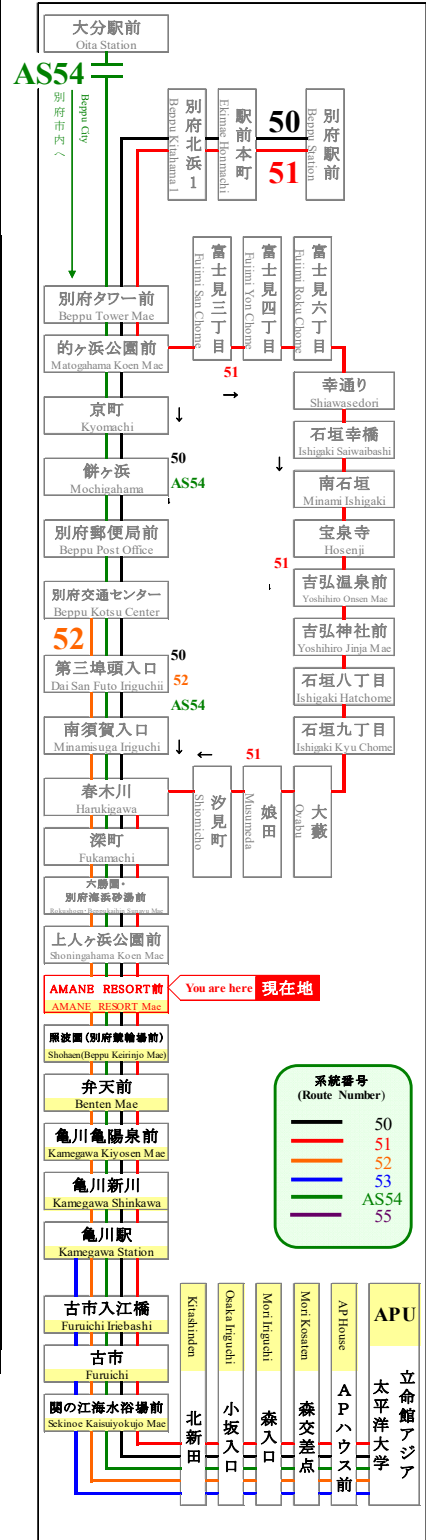

時刻表

時刻表の変更にご注意下さい！

2022年8月6日現在

As of August 6, 2022

AMANE RESORT前

AMANE RESORT Mae

APU線 特別ダイヤ (Special)

「8月6日以降～」

行先	50 51 APU行	行先
7	50	7
8	07 10 40	8
9	10 40 57	9
10	10 40 53	10
11	10 40 48	11
12	10 40 43	12
13	10 38 40	13
14	10 27 40	14
15	10 28 40	15
16	10 23 40	16
17	10 45	17
18	05 45	18
19	05 25 55	19
20	25 55	20
21	25	21
22	25	22
23		23

バスどこAPU

マスクの着用をお願いします
Please wear a mask

路線図 Bus Map

新型コロナウイルスの影響により、運行スケジュールが変わります。

弊社のホームページにてご確認いただくか、大分交通 別府営業所までお問い合わせください。

◆◆◆ お問い合わせ ◆◆◆

大分交通ホームページ

別府営業所 TEL 0977-67-1331