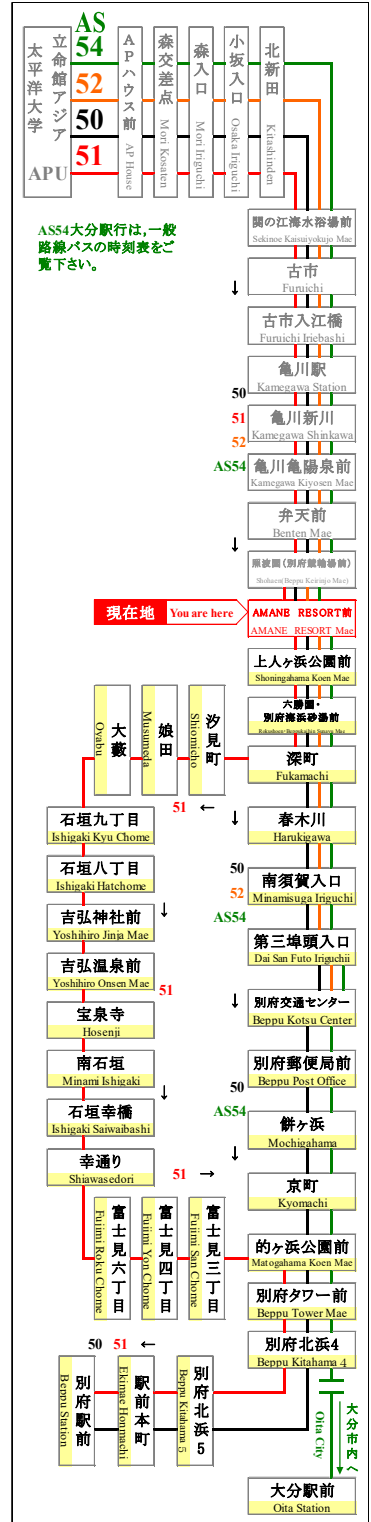

時刻表

時刻表の変更にご注意下さい！

2022年8月6日現在

As of August 6, 2022

AMANE RESORT前

AMANE RESORT Mae

APU線 特別ダイヤ (Special)

「8月6日以降～」

行先	50 別府駅行 別府交通センター 経由 For Beppu Sta. Via BeppuKotsu Center	51 別府駅行 石垣八丁目経由 For Beppu Sta. Via Ishigaki	行先
7	28 58		7
8	28 58		8
9	28 58		9
10	28 58	50	10
11	28 58	48	11
12	28 58	33	12
13	28 58	33	13
14	28 58	30	14
15	28 58	25	15
16	28 58	23	16
17	33	08	17
18	03 18 43	10	18
19	18 48	10	19
20	18 48	03	20
21	18 48	08	21
22		03	22
23			23

路線図 Bus Map

APU線バスロケーションシステム

バスどこAPU

感染拡大を防止するためにご協力をお願いします
Please cooperate to prevent the spread of infection

マスクの着用をお願いします
Please wear a mask

新型コロナウイルスの影響により、運行スケジュールが変わります。

弊社のホームページにてご確認いただくか、大分交通 別府営業所までお問い合わせください。