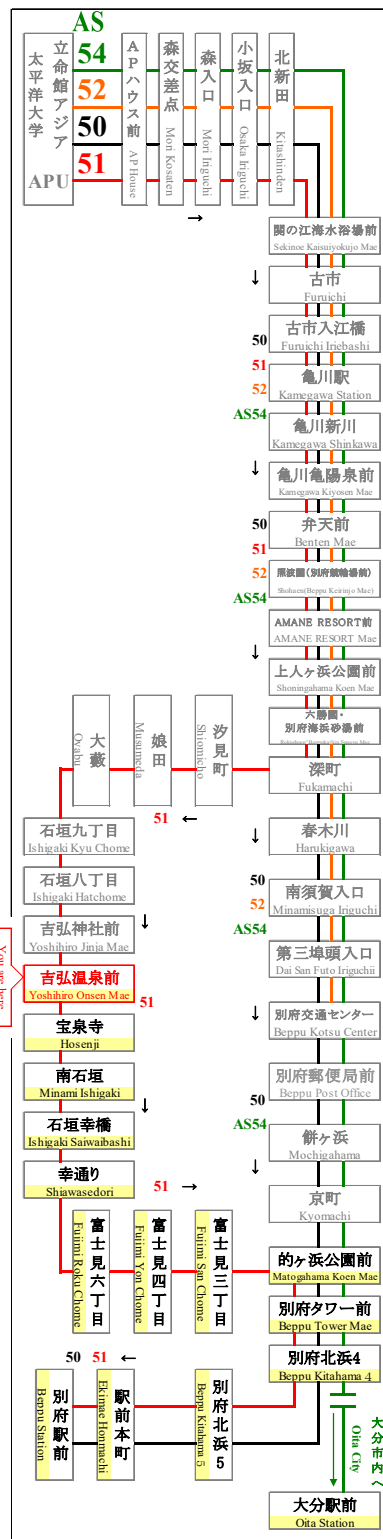

時刻表

時刻表の変更にご注意下さい！

2022年8月6日現在

As of August 6, 2022

吉弘温泉前

Yoshihiro Onsen Mae

APU線 特別ダイヤ (Special)

「8月6日以降～」

行先	51 別府駅行 石垣八丁目経由 For Beppu Sta. Via Ishigaki	行先
7		7
8		8
9		9
10	59	10
11	57	11
12	42	12
13	42	13
14	39	14
15	34	15
16	32	16
17	17	17
18	19	18
19	19	19
20	12	20
21	17	21
22	12	22
23		23

路線図 Bus Map

バスどこAPU

感染拡大を防止するためにご協力をお願いします
Please cooperate to prevent the spread of infection

マスクの着用をお願いします
Please wear a mask

新型コロナウイルスの影響により、運行スケジュールが変わります。

弊社のホームページにてご確認いただくか、大分交通 別府営業所までお問い合わせください。

◆◆◆ お問い合わせ ◆◆◆

大分交通ホームページ