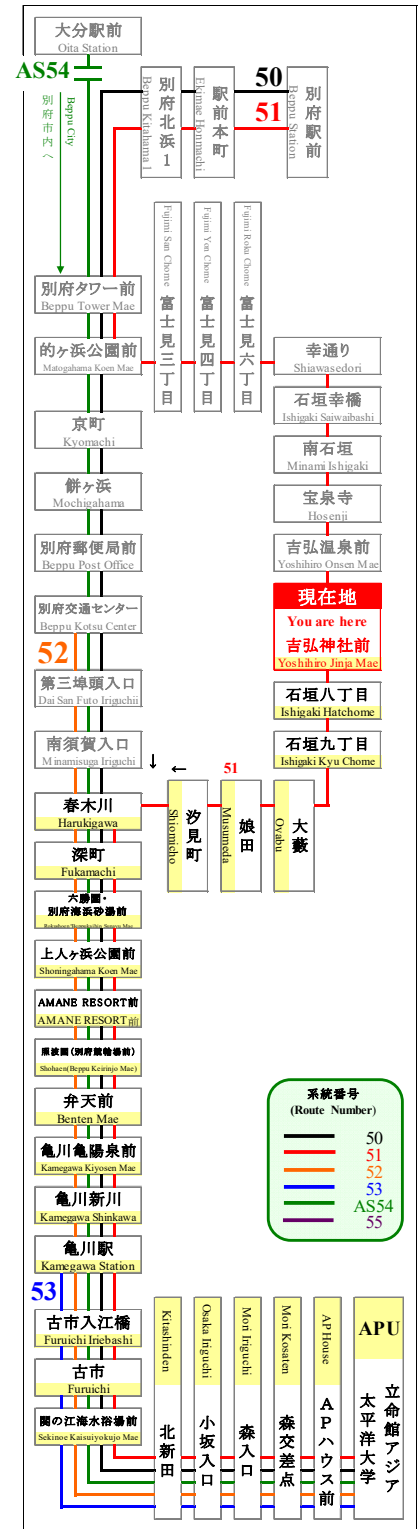

時刻表

時刻表の変更にご注意下さい！

2022年8月6日現在

As of August 6, 2022

吉弘神社前

Yoshihiro Jinja Mae

APU線 特別ダイヤ (Special)

「8月6日以降～」

| 行先 | 51 APU行 石垣八丁目経由 For APU Via Ishigaki | 行先 |
|----|---|----|
| 7 | 59 | 7 |
| 8 | | 8 |
| 9 | 49 | 9 |
| 10 | 45 | 10 |
| 11 | 40 | 11 |
| 12 | 35 | 12 |
| 13 | 30 | 13 |
| 14 | 19 | 14 |
| 15 | 20 | 15 |
| 16 | 15 | 16 |
| 17 | | 17 |
| 18 | | 18 |
| 19 | | 19 |
| 20 | | 20 |
| 21 | | 21 |
| 22 | | 22 |
| 23 | | 23 |

路線図 Bus Map

バスどこAPU

APU線バスロケーションシステム

感染拡大を防止するためにご協力をお願いします
Please cooperate to prevent the spread of infection

マスクの着用をお願いします
Please wear a mask

新型コロナウイルスの影響により、運行スケジュールが変わります。

弊社のホームページにてご確認いただくか、大分交通 別府営業所までお問い合わせください。