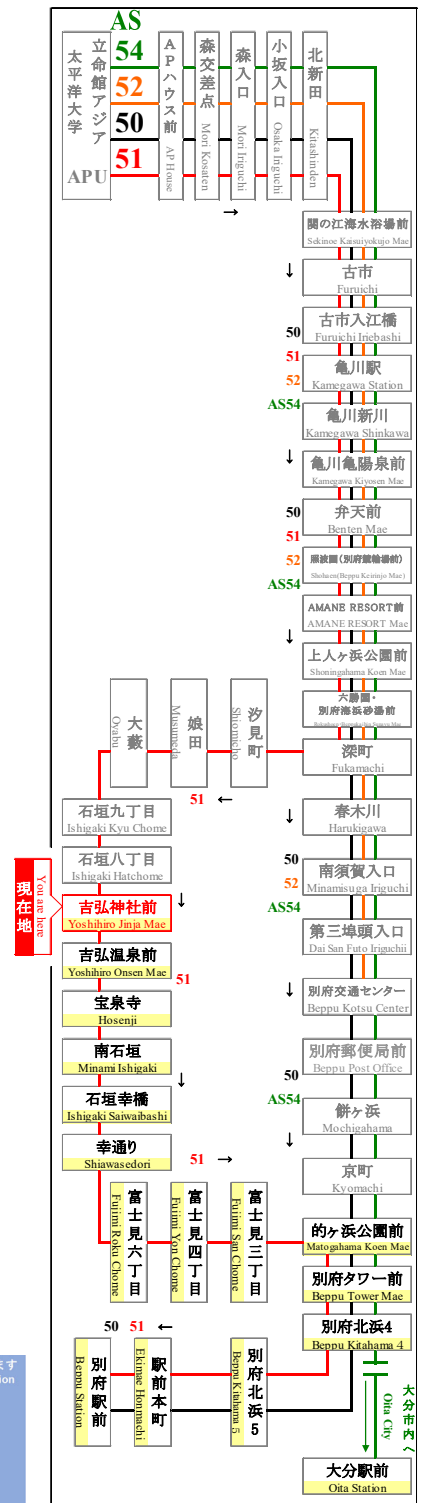

時刻表

時刻表の変更にご注意下さい！

2022年8月6日現在

As of August 6, 2022

吉弘神社前

Yoshihiro Jinja Mae

APU線 特別ダイヤ (Special)

「8月6日以降～」

行先	51 別府駅行 石垣八丁目経由 For Beppu Sta. Via Ishigaki	行先
7		7
8		8
9		9
10	58	10
11	56	11
12	41	12
13	41	13
14	38	14
15	33	15
16	31	16
17	16	17
18	18	18
19	18	19
20	11	20
21	16	21
22	11	22
23		23

路線図 Bus Map

バスどこAPU

感染拡大を防止するためにご協力をお願いします
Please cooperate to prevent the spread of infection

マスクの着用をお願いします
Please wear a mask

新型コロナウイルスの影響により、運行スケジュールが変わります。

弊社のホームページにてご確認いただくか、大分交通 別府営業所までお問い合わせください。

◆◆◆ お問い合わせ ◆◆◆

大分交通ホームページ