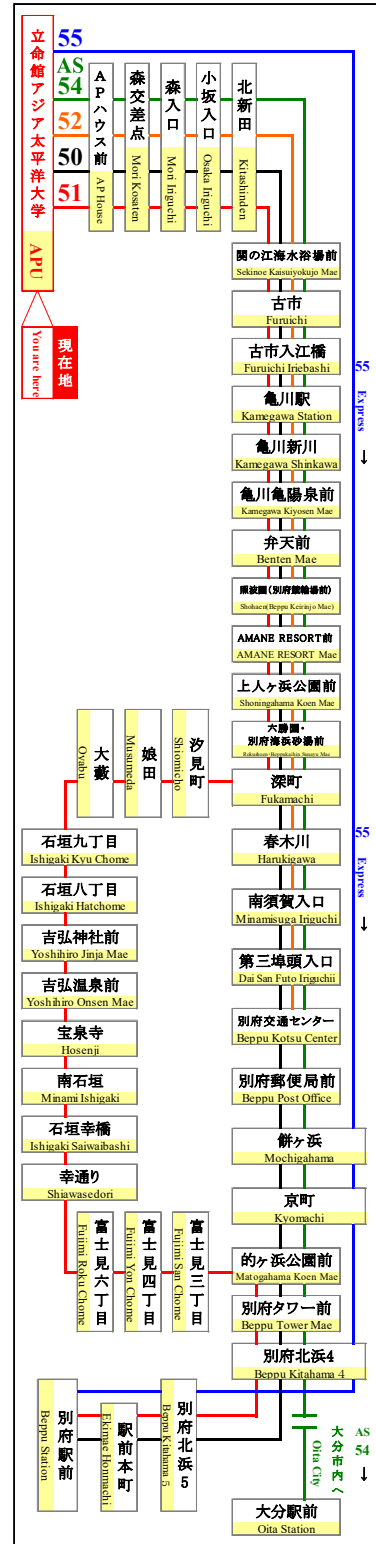

# 時刻表

時刻表の変更にご注意下さい!

2022年8月6日現在

As of August 6, 2022

## 立命館アジア太平洋大学

Ritsumeikan Asia Pacific University

### APU線 特別ダイヤ (Special)

「8月6日以降～」

行先	50 別府駅行 別府交通センター 経由 For Beppu Sta. Via BeppuKotsu Center	51 別府駅行 石垣八丁目経由 For Beppu Sta. Via Ishigaki	行先
7	10 40		7
8	10 40		8
9	10 40		9
10	10 40	32	10
11	10 40	30	11
12	10 40	15	12
13	10 40	15	13
14	10 40	12	14
15	10 40	07	15
16	10 40	05 50	16
17	15 45	52	17
18	00 25	52	18
19	00 30	45	19
20	00 30	50	20
21	00 30	45	21
22			22
23			23

## 路線図 Bus Map

APU線バスロケーションシステム

バスどこAPU

感染拡大を防止するためにご協力をお願いします  
Please cooperate to prevent the spread of infection

マスクの着用をお願いします  
Please wear a mask

新型コロナウイルスの影響により、運行スケジュールが変わります。

弊社のホームページにてご確認いただくか、大分交通 別府営業所までお問い合わせください。