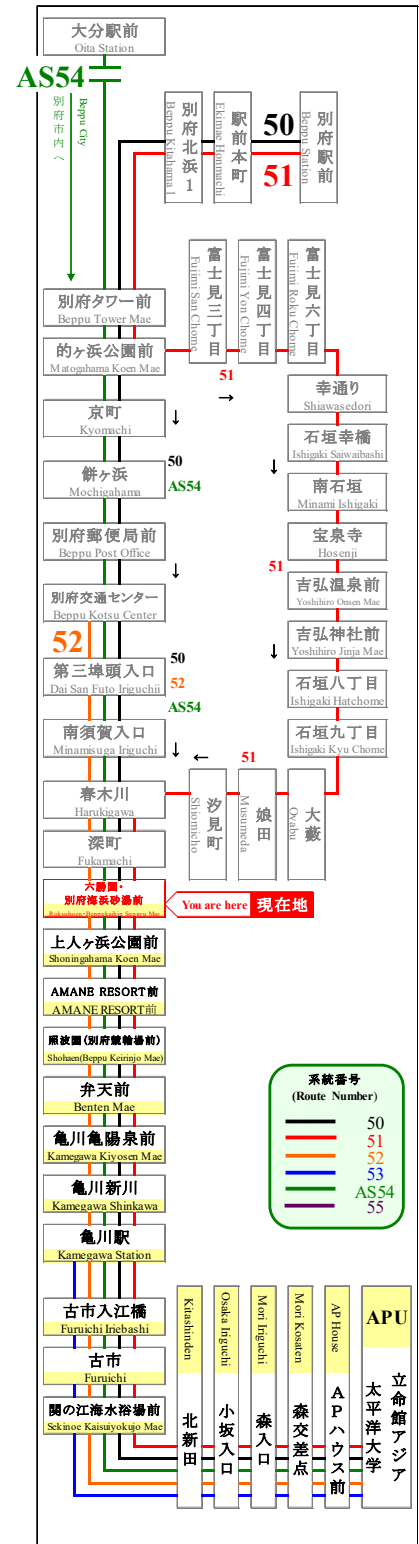

時刻表

時刻表の変更にご注意下さい！

2022年8月6日現在

As of August 6, 2022

六勝園・別府海浜砂湯前

Rokushoen・Beppu Kaihinsunayu Mae

APU線 特別ダイヤ (Special)

「8月6日以降～」

行先	50 51 APU行	行先
先	For APU	先
7	49	7
8	06 09 39	8
9	09 39 56	9
10	09 39 52	10
11	09 39 47	11
12	09 39 42	12
13	09 37 39	13
14	09 26 39	14
15	09 27 39	15
16	09 22 39	16
17	09 44	17
18	04 44	18
19	04 24 54	19
20	24 54	20
21	24	21
22	24	22
23		23

路線図 Bus Map

感染拡大を防止するためにご協力をお願いします

マスクの着用をお願いします
Please wear a mask

バスどこも APU

APU線バスロケーションシステム

新型コロナウイルスの影響により、運行スケジュールが変わります。

弊社のホームページにてご確認いただくか、大分交通 別府営業所までお問い合わせください。

◆◆◆ お問い合わせ ◆◆◆

大分交通ホームページ

別府営業所 TEL 0977-67-1331