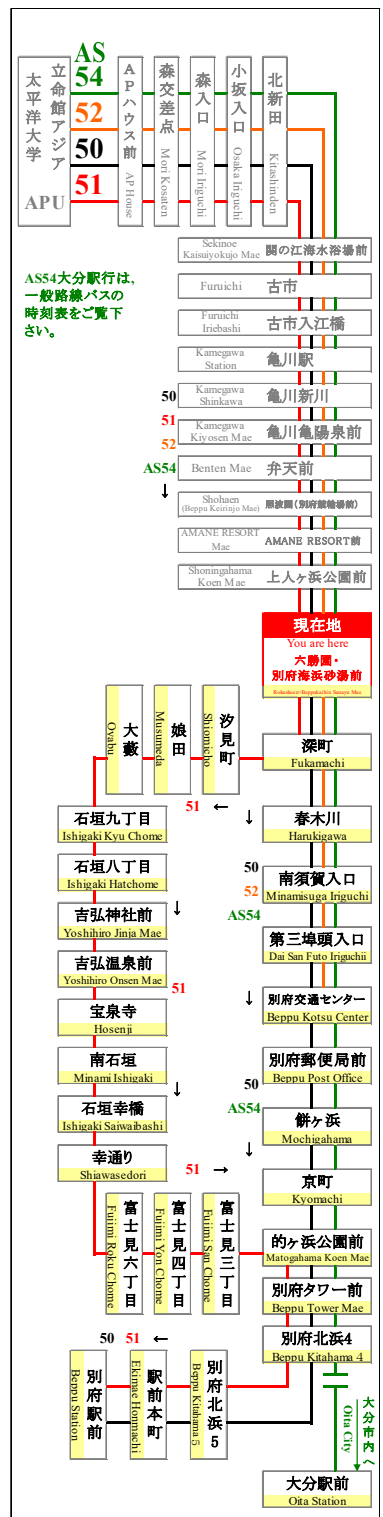

時刻表

時刻表の変更にご注意下さい！

2022年8月6日現在

As of August 6, 2022

六勝園・別府海浜砂湯前

Rokusyoen・Beppu Kaihin Sunayu Mae

APU線 特別ダイヤ (Special)

「8月6日以降～」

行先	50 別府駅行 別府交通センター 経由 For Beppu Sta. Via BeppuKotsu Center		51 別府駅行 石垣八丁目経由 For Beppu Sta. Via Ishigaki		行先
	時刻	時刻	時刻	時刻	
7	29	59			7
8	29	59			8
9	29	59			9
10	29	59		51	10
11	29	59		49	11
12	29	59		34	12
13	29	59		34	13
14	29	59		31	14
15	29	59		26	15
16	29	59		24	16
17	34			09	17
18	04	19 44		11	18
19	19	49		11	19
20	19	49		04	20
21	19	49		09	21
22				04	22
23					23

路線図 Bus Map

新型コロナウイルスの影響により、運行スケジュールが変わります。

弊社のホームページにてご確認いただくか、大分交通 別府営業所までお問い合わせください。

◆◆◆ お問い合わせ ◆◆◆

大分交通ホームページ

別府営業所 TEL 0977-67-1331