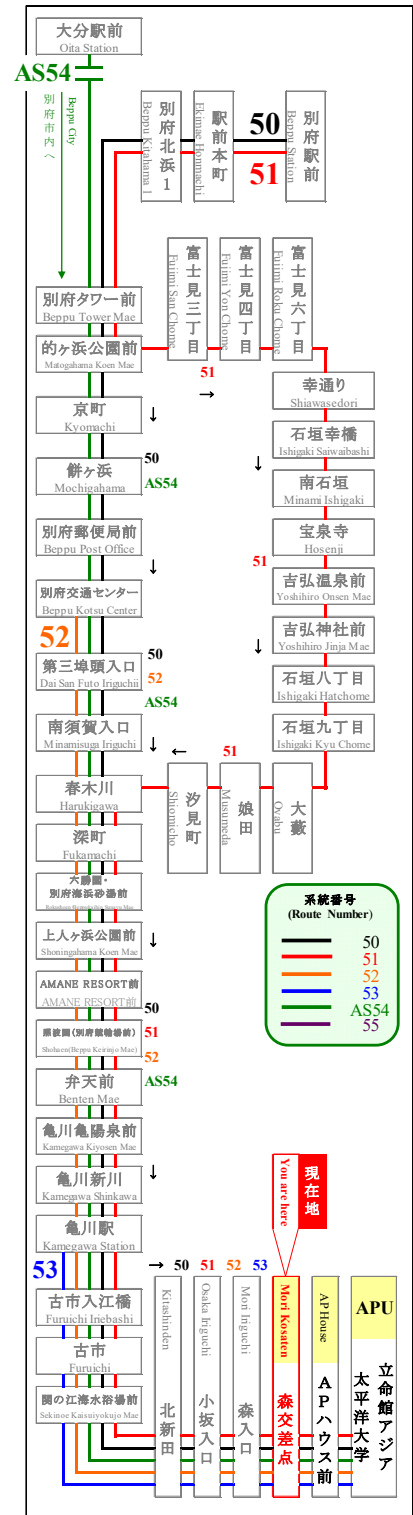

時刻表

時刻表の変更にご注意下さい！

2022年8月6日現在

As of August 6, 2022

森交差点

Mori Kosaten

APU線 特別ダイヤ (Special)

「8月6日以降～」

行先	50 51 APU行	行先
行先	For APU	行先
7		7
8	03 20 23 53	8
9	23 53	9
10	10 23 53	10
11	06 23 53	11
12	01 23 53 56	12
13	23 51 53	13
14	23 40 53	14
15	23 41 53	15
16	23 36 53	16
17	23 58	17
18	18 58	18
19	18 38	19
20	08 38	20
21	08 38	21
22	38	22
23		23

路線図 Bus Map

感染拡大を防止するためにご協力をお願いします
Please cooperate to prevent the spread of infection

マスクの着用をお願いします
Please wear a mask

バスどこも APU

新型コロナウイルスの影響により、運行スケジュールが変わります。

弊社のホームページにてご確認いただくか、大分交通 別府営業所までお問い合わせください。

◆◆◆ お問い合わせ ◆◆◆

大分交通ホームページ

別府営業所 TEL 0977-67-1331

森交差点