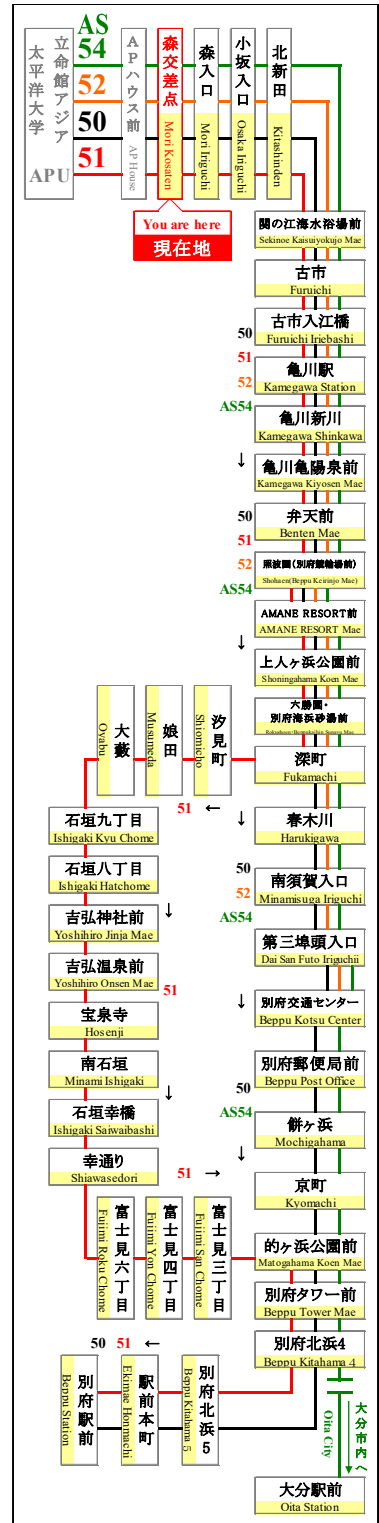

時刻表

時刻表の変更にご注意下さい!

2022年8月6日現在

As of August 6, 2022

森交差点

Mori Kosaten

APU線 特別ダイヤ (Special)

「8月6日以降～」

行先	50 別府駅行 別府交通センター 経由 For Beppu Sta. Via BeppuKotsu Center	51 別府駅行 石垣八丁目経由 For Beppu Sta. Via Ishigaki	行先
7	15 45		7
8	15 45		8
9	15 45		9
10	15 45	37	10
11	15 45	35	11
12	15 45	20	12
13	15 45	20	13
14	15 45	17	14
15	15 45	12	15
16	15 45	10 55	16
17	20 50	57	17
18	05 30	57	18
19	05 35	50	19
20	05 35	55	20
21	05 35	50	21
22			22
23			23

路線図 Bus Map

バスどこAPU

感染拡大を防止するためにご協力をお願いします
Please cooperate to prevent the spread of infection

マスクの着用をお願いします
Please wear a mask

新型コロナウイルスの影響により、運行スケジュールが変わります。

弊社のホームページにてご確認いただくか、大分交通 別府営業所までお問い合わせください。

◆◆◆ お問い合わせ ◆◆◆