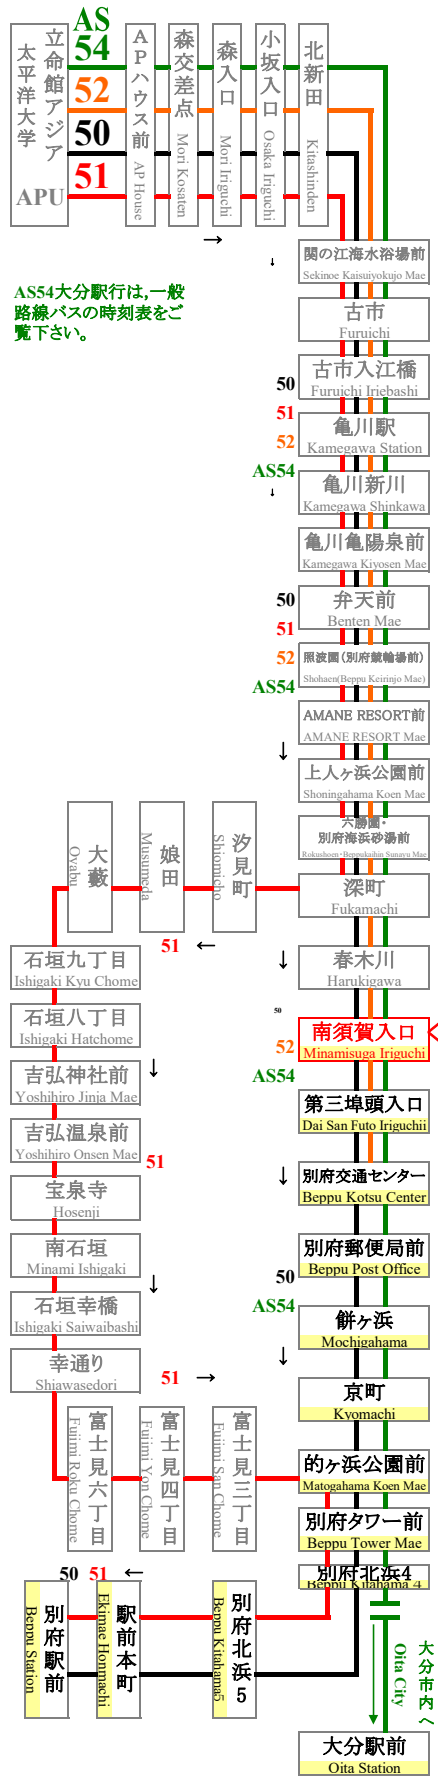

南須賀入口  
Minamisuga Iriguchi

APU線通過予定時刻表  
APU Line Timetable

全日 (毎日同じダイヤで運行) **Daily** School Day & No School

行先	別府駅前行 For Beppu Station		行先
番号 NO	<b>50</b>		番号 NO
7	32		7
8	02 32 47	(赤 = 休校日のみ運行) (Red = Only No School)	8
9	02 17 32 47		9
10	02 17 32 47		10
11	02 17 32 47		11
12	02 17 32 47		12
13	02 17 32 47		13
14	02 17 32 47		14
15	02 17 32 47		15
16	02 17 32 47		16
17	02 22 37 47		17
18	07 22 37 47		18
19	02 22 37 52		19
20	07 22 42		20
21	02 22 42		21
22	02 22 47		22

赤 = 休校日のみ運行 Red = Only No School

- ◆nimocaカードご利用以外のお客様は、乗車地確認のため、整理券をお取り下さい。
- ◆APU線は、一般の方もご利用頂けます。

In order to establish where you boarded the bus,  
We ask those persons who do not use nimoca cards to Please take the number paper!

大分交通(株)別府営業所 Oitakotsu.Co,Ltd.

(Tel)0977-67-1331 (パソコン)http://www.oitakotsu.co.jp (携帯)http://www.oitakotsu.co.jp/sp/

路線図 Bus Map

AS54大分駅行は、一般路線バスの時刻表をご覧下さい。

現在地

APU線の運行状況をリアルタイムでお届けします  
<http://www.oitakotsu.co.jp/apu/>