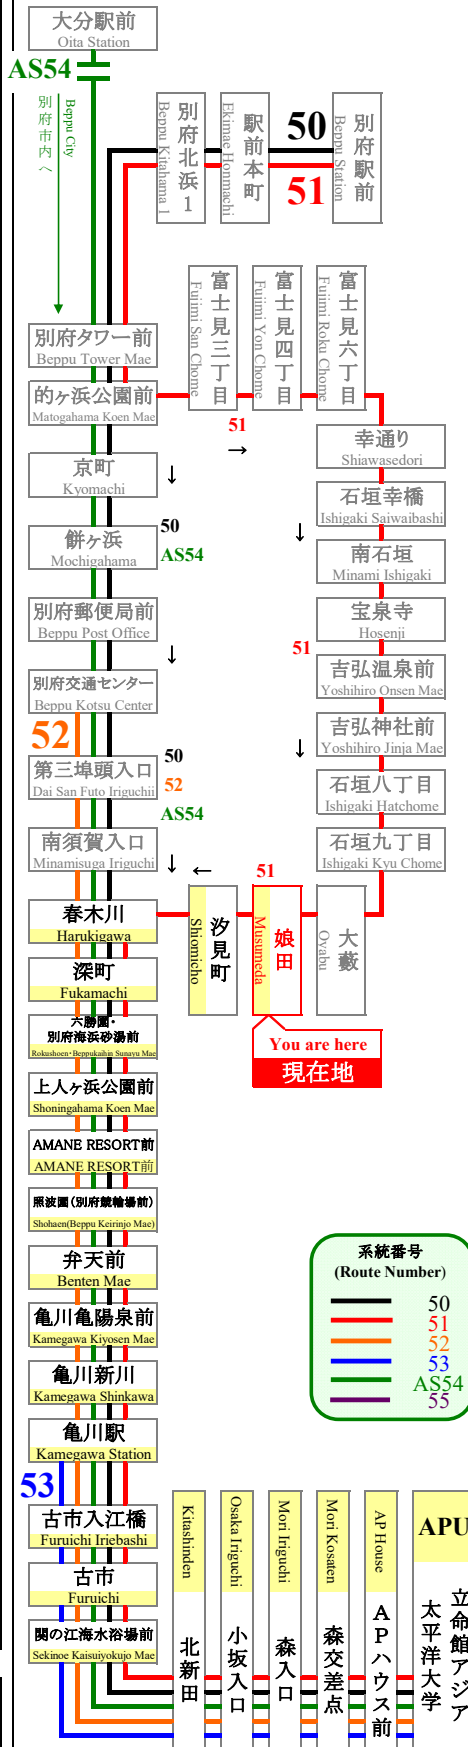

娘田

Musumeda

APU線通過予定時刻表

APU Line Timetable

全日 (登校日および休校日)

Daily (School Day & No School)

APU行 (立命館アジア太平洋大学行)
(For APU)

51

7	
8	02
9	52
10	48
11	43
12	38
13	33
14	22
15	31
16	18
17	
18	
19	
20	

◆nimocaカードご利用以外のお客様は、乗車地確認のため、整理券をお取り下さい。
◆APU線は、一般の方もご利用頂けます。

In order to establish where you boarded the bus,

We ask those persons who do not use nimoca cards to **Please take the number paper!**

大分交通(株)別府営業所

Oitakotsu.Co.,Ltd.

(Tel)0977-67-1331 (パソコン)http://www.oitakotsu.co.jp (携帯)http://www.oitakotsu.co.jp/sp/

路線図

Bus Map

APU線の運行状況をリアルタイムでお届けします
<http://www.oitakotsu.co.jp/apu/>

バス乗りAPU