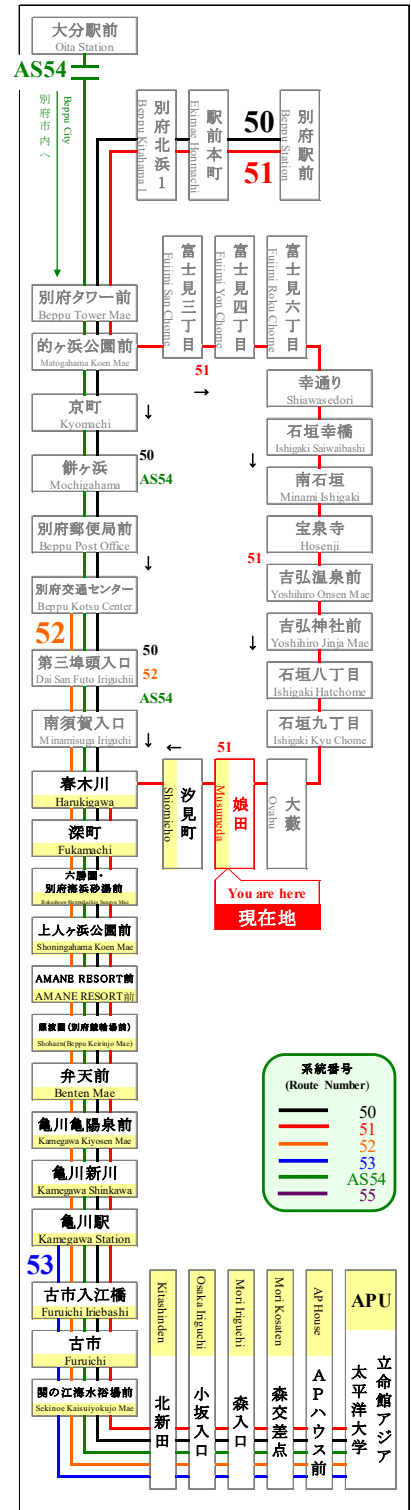

# 時刻表

時刻表の変更にご注意下さい！

2022年8月6日現在

As of August 6, 2022

娘田

Musumeda

## APU線 特別ダイヤ (Special)

「8月6日以降～」

行先	51 APU行 石垣八丁目経由 For APU Via Ishigaki	行先
7		7
8	02	8
9	52	9
10	48	10
11	43	11
12	38	12
13	33	13
14	22	14
15	23	15
16	18	16
17		17
18		18
19		19
20		20
21		21
22		22
23		23

## 路線図 Bus Map

バスどこAPU

APU線バスロケーションシステム

感染拡大を防止するためにご協力をお願いします  
Please cooperate to prevent the spread of infection

マスクの着用をお願いします  
Please wear a mask

新型コロナウイルスの影響により、運行スケジュールが変わります。

弊社のホームページにてご確認いただくか、大分交通 別府営業所までお問い合わせください。