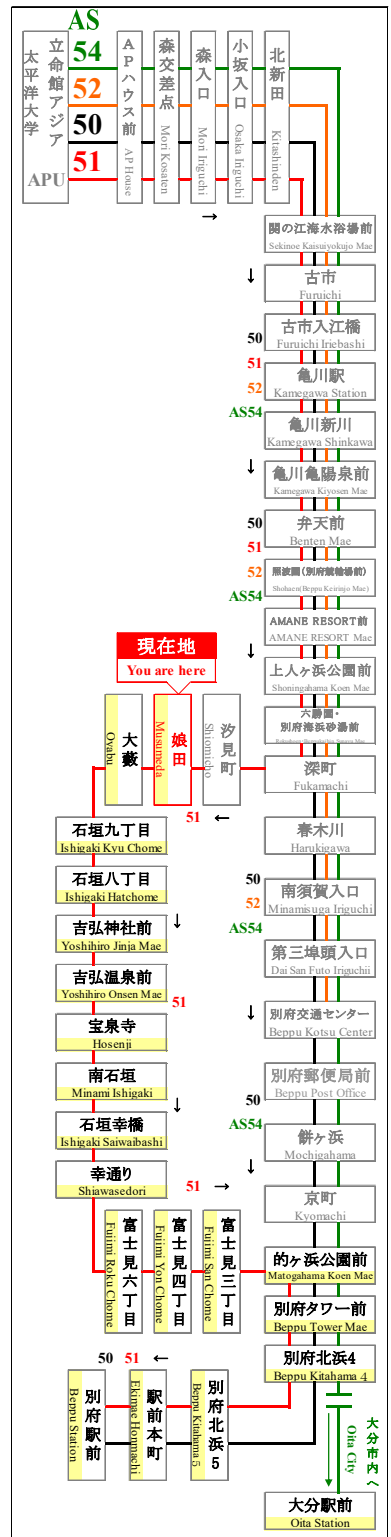

時刻表

時刻表の変更にご注意下さい！

2022年8月6日現在

As of August 6, 2022

娘田

Musumeda

APU線 特別ダイヤ (Special)

「8月6日以降～」

| 行先 | 51 別府駅行 石垣八丁目経由 For Beppu Sta. Via Ishigaki | 行先 |
|----|--|----|
| 7 | | 7 |
| 8 | | 8 |
| 9 | | 9 |
| 10 | 55 | 10 |
| 11 | 53 | 11 |
| 12 | 38 | 12 |
| 13 | 38 | 13 |
| 14 | 35 | 14 |
| 15 | 30 | 15 |
| 16 | 28 | 16 |
| 17 | 13 | 17 |
| 18 | 15 | 18 |
| 19 | 15 | 19 |
| 20 | 08 | 20 |
| 21 | 13 | 21 |
| 22 | 08 | 22 |
| 23 | | 23 |

路線図 Bus Map

APU線バスロケーションシステム

バスどこAPU

感染拡大を防止するためにご協力をお願いします
Please cooperate to prevent the spread of infection

マスクの着用をお願いします
Please wear a mask

新型コロナウイルスの影響により、運行スケジュールが変わります。

弊社のホームページにてご確認いただくか、大分交通 別府営業所までお問い合わせください。