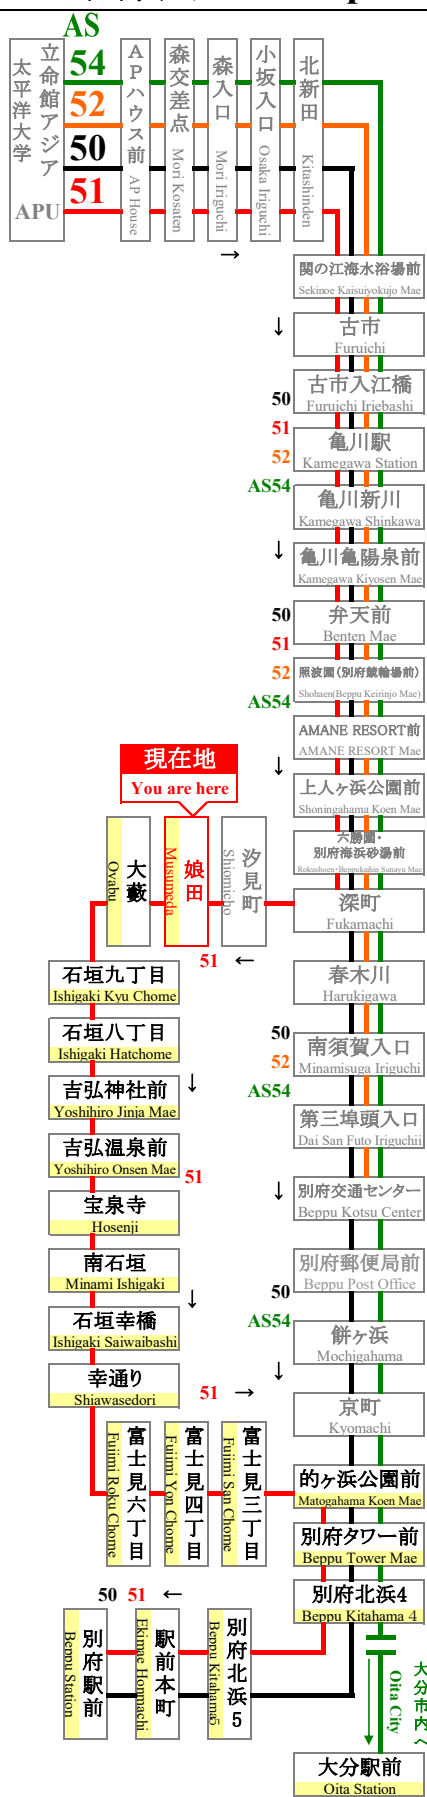

娘田

Musumeda

APU線通過予定時刻表

APU Line Timetable

全日

登校日および休校日
(毎日同じダイヤで運行)

Daily

School Day &
No School

行先	別府駅前行 For Beppu Station		行先
番号 NO	51		番号 NO
9			9
10	55		10
11	53		11
12	43		12
13	38		13
14	43		14
15	30		15
16	33		16
17	13		17
18	23		18
19	15		19
20	13		20
21	13		21
22	08	48	22

- ◆nimocaカードご利用以外のお客様は、乗車地確認のため、整理券をお取り下さい。
- ◆APU線は、一般の方もご利用頂けます。

In order to establish where you boarded the bus,

We ask those persons who do not use nimoca cards to **Please take the number paper!**

大分交通(株)別府営業所

Oitakotsu.Co.,Ltd.

(Tel)0977-67-1331 (パソコン) <http://www.oitakotsu.co.jp> (携帯) <http://www.oitakotsu.co.jp/sp/>

路線図 Bus Map

APU線の運行状況をリアルタイムでお届けします
<http://www.oitakotsu.co.jp/apu/>

バス APU

2023年度 APU線運行スケジュール APU line bus schedule

4月 April	5月 May	6月 June	7月 July	8月 August	9月 September	10月 October	11月 November	12月 December	2024 1月 January	2月 February	3月 March
日 月 火 水 木 金 土 S M T W T F S	日 月 火 水 木 金 土 S M T W T F S	日 月 火 水 木 金 土 S M T W T F S	日 月 火 水 木 金 土 S M T W T F S	日 月 火 水 木 金 土 S M T W T F S	日 月 火 水 木 金 土 S M T W T F S	日 月 火 水 木 金 土 S M T W T F S	日 月 火 水 木 金 土 S M T W T F S	日 月 火 水 木 金 土 S M T W T F S	日 月 火 水 木 金 土 S M T W T F S	日 月 火 水 木 金 土 S M T W T F S	日 月 火 水 木 金 土 S M T W T F S
1 休	1 休	1 2 3 休 休 休	1 休	1 2 3 4 5 休 休 休 休 休	1 2 休 休	1 2 3 4 5 6 7 休 休 休 休 休 休 休	1 2 3 4 休 休 休 休	1 2 休 休	1 2 3 4 5 6 休 休 休 休 休 休	1 2 3 休 休 休	1 2 休 休
2 3 4 5 6 7 8 休 休 休 休 休 休 休	2 3 4 5 6 7 8 休 休 休 休 休 休 休	4 5 6 7 8 9 10 休 休 休 休 休 休 休	2 3 4 5 6 7 8 休 休 休 休 休 休 休	6 7 8 9 10 11 12 休 休 休 休 休 休 休	3 4 5 6 7 8 9 休 休 休 休 休 休 休	8 9 10 11 12 13 14 休 休 休 休 休 休 休	5 6 7 8 9 10 11 休 休 休 休 休 休 休	3 4 5 6 7 8 9 休 休 休 休 休 休 休	7 8 9 10 11 12 13 休 休 休 休 休 休 休	4 5 6 7 8 9 10 休 休 休 休 休 休 休	3 4 5 6 7 8 9 休 休 休 休 休 休 休
9 10 11 12 13 14 15 休 休 休 休 休 休 休	9 10 11 12 13 14 15 休 休 休 休 休 休 休	11 12 13 14 15 16 17 休 休 休 休 休 休 休	9 10 11 12 13 14 15 休 休 休 休 休 休 休	13 14 15 16 17 18 19 休 休 休 休 休 休 休	10 11 12 13 14 15 16 休 休 休 休 休 休 休	15 16 17 18 19 20 21 休 休 休 休 休 休 休	12 13 14 15 16 17 18 休 休 休 休 休 休 休	10 11 12 13 14 15 16 休 休 休 休 休 休 休	14 15 16 17 18 19 20 休 休 休 休 休 休 休	11 12 13 14 15 16 17 休 休 休 休 休 休 休	10 11 12 13 14 15 16 休 休 休 休 休 休 休
16 17 18 19 20 21 22 休 休 休 休 休 休 休	21 22 23 24 25 26 27 休 休 休 休 休 休 休	18 19 20 21 22 23 24 休 休 休 休 休 休 休	16 17 18 19 20 21 22 休 休 休 休 休 休 休	20 21 22 23 24 25 26 休 休 休 休 休 休 休	17 18 19 20 21 22 23 休 休 休 休 休 休 休	22 23 24 25 26 27 28 休 休 休 休 休 休 休	19 20 21 22 23 24 25 休 休 休 休 休 休 休	17 18 19 20 21 22 23 休 休 休 休 休 休 休	21 22 23 24 25 26 27 休 休 休 休 休 休 休	18 19 20 21 22 23 24 休 休 休 休 休 休 休	17 18 19 20 21 22 23 休 休 休 休 休 休 休
23 24 25 26 27 28 29 休 休 休 休 休 休 休	28 29 30 31 休 休 休 休	25 26 27 28 29 30 休 休 休 休 休 休	23 24 25 26 27 28 29 休 休 休 休 休 休 休	27 28 29 30 31 休 休 休 休 休 休	24 25 26 27 28 29 30 休 休 休 休 休 休 休	29 30 31 休 休 休	26 27 28 29 30 休 休 休 休 休 休	24 25 26 27 28 29 30 休 休 休 休 休 休 休	28 29 30 31 休 休 休 休 休 休	25 26 27 28 29 休 休 休 休 休 休	24 25 26 27 28 29 30 休 休 休 休 休 休 休
30 休	30 休	30 31 休 休	30 31 休 休	30 31 休 休	30 31 休 休	31 休	30 31 休 休	31 休	31 休	31 休	31 休