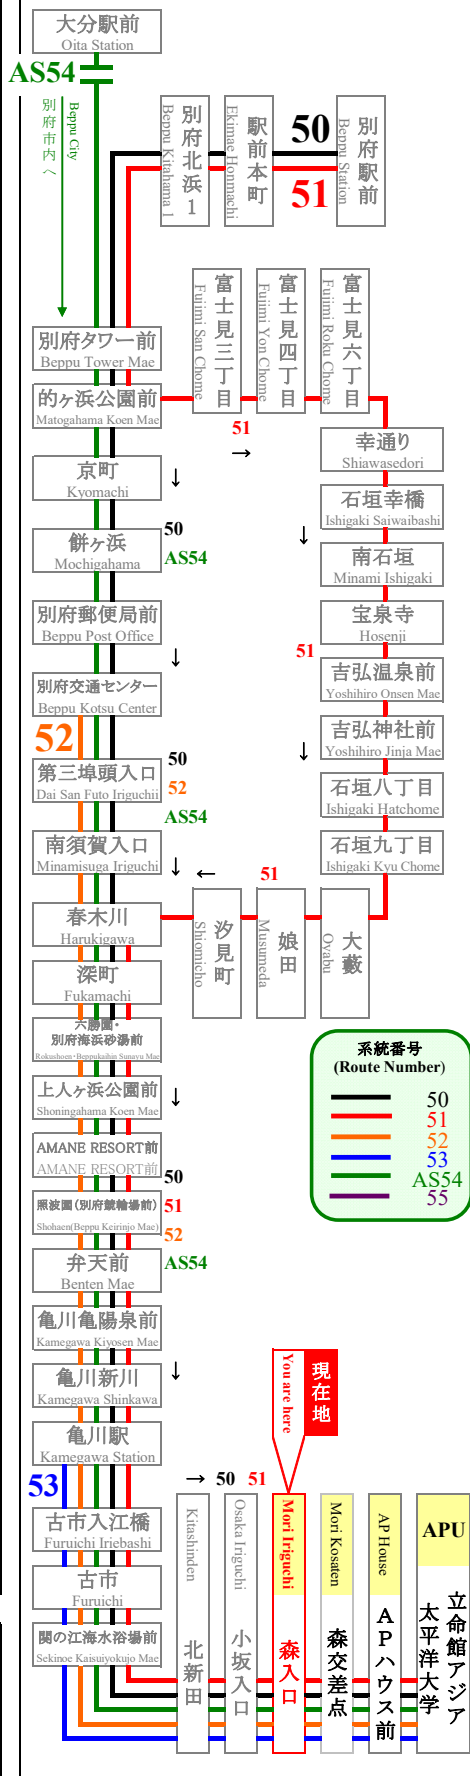

森入口
Mori Iriguchi

APU線通過予定時刻表
APU Line Timetable

APU行 (立命館アジア太平洋大学行)
(For APU)

50 51 52 53 AS54

登校日
School Day

休校日
No School

7	33 48 59	47	7
8	03 (12) 15 18 18 18 19 23 23 25 27 53	02 17 19 22 52	8
9	08 16 22 30 37 45 52	07 22 37 52	9
10	00 05 07 07 09 09 12 13 (21) 22 37 45 52	07 09 12 22 37 52	10
11	00 05 07 15 22 30 37 47 (51) 52	05 07 22 37 52	11
12	00 05 07 07 11 22 37 52 55	00 07 22 37 52 55	12
13	07 22 37 38 50 52 52 53	07 22 37 50 52	13
14	07 22 37 39 52	07 22 37 39 52	14
15	07 22 37 37 48 52	07 22 37 48 52	15
16	07 22 35 37 52	07 22 35 37 52	16
17	07 22 37 57	07 22 37 57	17
18	17 37 57	17 37 57	18
19	17 37	17 37	19
20	07 37	07 37	20
21	07 37	07 37	21
22	07 37	07 37	22
23	07	07	23

時刻を○で囲んだ便は、土・日・祝運休

○ ← This circle means the bus suspension on Saturday/Sunday/Holiday

満車の際、通過することがあります。後続車が停車しますのでご了承下さい。

大分交通(株)別府営業所 Oitakotsu.Co,Ltd.

(Tel) 0977-67-1331 (パソコン) http://www.oitakotsu.co.jp (携帯) http://www.oitakotsu.co.jp/sp/

路線図 Bus Map

APU線の運行状況をリアルタイムでお届けします
http://www.oitakotsu.co.jp/apu/

バス
APU

2023年度 APU線運行スケジュール APU line bus schedule

4月 April	5月 May	6月 June	7月 July	8月 August	9月 September	10月 October	11月 November	12月 December	2024 1月 January	2月 February	3月 March
SMTWTFS	SMTWTFS	SMTWTFS	SMTWTFS	SMTWTFS	SMTWTFS	SMTWTFS	SMTWTFS	SMTWTFS	SMTWTFS	SMTWTFS	SMTWTFS
1 N	1 2 3 4 5 6 N S S S S N	1 2 3 N N N N	1 N	1 2 3 4 5 N S S S S N	1 2 N N	1 2 3 4 5 6 7 N S S S S S N	1 2 3 4 N S S S S N	1 2 N S S S S N	1 2 3 4 5 6 N S S S S N	1 2 3 N N N N N	1 2 N N
2 3 4 5 6 7 8 N N N N N N N	7 8 9 10 11 12 13 N S S S S S N	4 5 6 7 8 9 10 N N N N N N	2 3 4 5 6 7 8 N S S S S S N	6 7 8 9 10 11 12 N S S S S S N	3 4 5 6 7 8 9 N S S S S S N	8 9 10 11 12 13 14 N S S S S S N	5 6 7 8 9 10 11 N S S S S S N	3 4 5 6 7 8 9 N S S S S S N	7 8 9 10 11 12 13 N S S S S S N	4 5 6 7 8 9 10 N S S S S S N	3 4 5 6 7 8 9 N S S S S S N
9 10 11 12 13 14 15 N S S S S S N	14 15 16 17 18 19 20 N S S S S S N	11 12 13 14 15 16 17 N S S S S S N	9 10 11 12 13 14 15 N S S S S S N	13 14 15 16 17 18 19 N S S S S S N	10 11 12 13 14 15 16 N S S S S S N	15 16 17 18 19 20 21 N S S S S S N	12 13 14 15 16 17 18 N S S S S S N	10 11 12 13 14 15 16 N S S S S S N	14 15 16 17 18 19 20 N S S S S S N	11 12 13 14 15 16 17 N S S S S S N	10 11 12 13 14 15 16 N S S S S S N
16 17 18 19 20 21 22 N S S S S S N	21 22 23 24 25 26 27 N S S S S S N	18 19 20 21 22 23 24 N S S S S S N	16 17 18 19 20 21 22 N S S S S S N	20 21 22 23 24 25 26 N S S S S S N	17 18 19 20 21 22 23 N S S S S S N	22 23 24 25 26 27 28 N S S S S S N	19 20 21 22 23 24 25 N S S S S S N	17 18 19 20 21 22 23 N S S S S S N	21 22 23 24 25 26 27 N S S S S S N	18 19 20 21 22 23 24 N S S S S S N	17 18 19 20 21 22 23 N S S S S S N
23 24 25 26 27 28 29 N S S S S S N	28 29 30 31 N S S S S	25 26 27 28 29 30 N S S S S S N	23 24 25 26 27 28 29 N S S S S S N	27 28 29 30 31 N N N N N	24 25 26 27 28 29 30 N S S S S S N	29 30 31 N S S	26 27 28 29 30 N N N S S	24 25 26 27 28 29 30 N N N N N N N	28 29 30 31 N S S S S	25 26 27 28 29 N N N N N	24 25 26 27 28 29 30 N N N N N N N
30 N	31 N	30 31 N S S S S S	30 31 N S	30 31 N N N N N	30 31 N N N N N	30 31 N S S	30 31 N N N S S	30 31 N N N N N N N	30 31 N S S S S	30 31 N N N N N	30 31 N N N N N N N